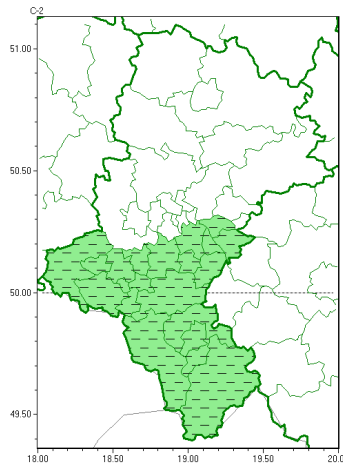

Zasięg ostrzeżeń w województwie

Burze z gradem
2022-07-15 02:11

WOJEWÓDZTWO ŁĄSKIE
OSTRZEŻENIA METEOROLOGICZNE ZBIORCZO NR 127
WYKAZ OBSZARÓW ZUJCIANYCH OSTRZEŻENIAMI
o godz. 02:11 dnia 15.07.2022

| | |
|--|---|
| Zjawisko/Stopień zagrożenia | Burze z gradem/1 ODWOŁANIE |
| Obszar (w nawiasie numer ostrzeżenia dla powiatu) | powiaty: bielski(75), Bielsko-Biała(73), bieruńsko-lędziński(56), cieszyński(81), Jastrzębie-Zdrój(56), Jaworzno(58), Katowice(55), miński(55), Mysłowice(57), pszczyński(56), raciborski(55), rybnicki(55), Rybnik(55), Sosnowiec(59), Tychy(55), wodzisławski(56), żywiecki(82) |
| Czas odwołania | godz. 02:11 dnia 15.07.2022 |
| Przyczyna | Zjawisko zakończyło się |
| SMS | IMGW-PIB INFORMUJE: BURZE Z GRADEM/- 1 łąskie (18 powiatów) 02:11/15.07.2022 ZJAWISKO ZAKOŃCZYŁO SIĘ. Dotyczy powiatów: bielski, Bielsko-Biała, bieruńsko-lędziński, cieszyński, Jastrzębie-Zdrój, Jaworzno, Katowice, miński, Mysłowice, pszczyński, raciborski, rybnicki, Rybnik, Sosnowiec, Tychy, wodzisławski, żywiecki. |
| RSO | Woj. 1 łąskie (0 powiatów), IMGW-PIB odwołał ostrzeżenie pierwszego stopnia o burzach z gradem |
| Uwagi | Brak |