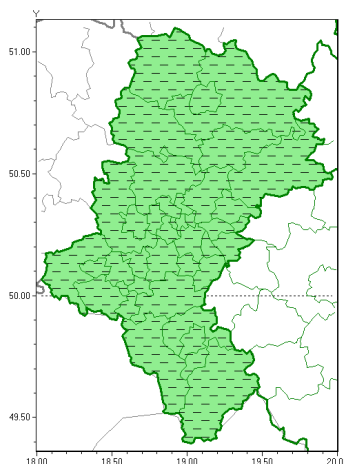

Zasięg ostrzeżeń w województwie

Silny wiatr
2021-09-24 12:27

WOJEWÓDZTWO ŁĄSKIE
OSTRZEŻENIA METEOROLOGICZNE ZBIORCZO NR 162
WYKAZ OBSZARÓW ZUCIANYCH OSTRZEŻENIAMI
o godz. 12:27 dnia 24.09.2021

Zjawisko/Stopień zagrożenia	Silny wiatr/1 ODWOŁANIE
Obszar (w nawiasie numer ostrzeżenia dla powiatu)	powiaty: białski(89), bielski(107), Bielsko-Biała(106), bieruńsko-lącki(88), Bytom(86), Chorzów(86), cieszyński(112), Czajkowska(81), czajkowski(81), Dąbrowa Górnicza(88), Gliwice(85), gliwicki(87), Jastrzębie-Zdrój(96), Jaworzno(88), Katowice(89), kłobucki(79), lubliniecki(82), mikołowski(88), Mysłowice(87), myszkowski(83), Piekary Śląskie(87), pszczyński(95), raciborski(92), Ruda Śląska(86), rybnicki(92), Rybnik(92), Siemianowice Śląskie(87), Sosnowiec(88), wiatrowice(86), tarnogórski(85), Tychy(89), wodzisławski(94), Zabrze(86), zawierciański(82), żywiecki(111)
Czas odwołania	godz. 12:27 dnia 24.09.2021
Przyczyna	Zjawisko zakończyło się
SMS	IMGW-PIB INFORMUJE: WIATR/- Śląskie (wszystkie powiaty) 12:27/24.09.2021 ZJAWISKO ZAKOŃCZYŁO SIĘ. Dotyczy powiatów: wszystkie powiaty.
RSO	Woj. Śląskie (0 powiatów), IMGW-PIB odwołał ostrzeżenie pierwszego stopnia o silnym wietrze
Uwagi	Brak
Dyrektor synoptyk IMGW-PIB	Monika Kaseja