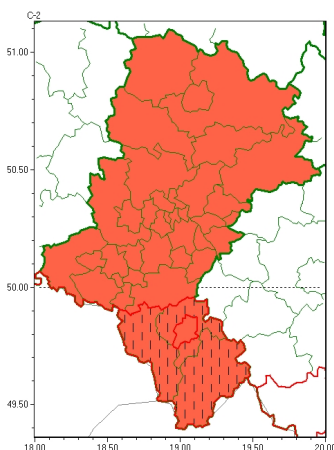

Zasięg ostrzeżeń w województwie

Upał
2026-06-27 20:31

WOJEWÓDZTWO ŚLĄSKIE OSTRZEŻENIA METEOROLOGICZNE ZBIORCZO NR 118 WYKAZ OBOWIĄZUJĄCYCH OSTRZEŻEŃ o godz. 20:31 dnia 27.06.2026

Zjawisko/Stopień zagrożenia	Upał/3 ZMIANA
Obszar (w nawiasie numer ostrzeżenia dla powiatu)	powiaty: bielski(67), cieszyński(70), żywiecki(67)
Ważność	od godz. 20:31 dnia 27.06.2026 do godz. 20:00 dnia 29.06.2026
Prawdopodobieństwo	80%
Przebieg	Prognozuje się upały. Temperatura maksymalna w dzień od 33°C do 36°C. Temperatura minimalna w nocy od 17°C do 21°C.
SMS	IMGW-PIB OSTRZEGA: UPAL/3 śląskie (3 powiaty) od 20:31/27.06 do 20:00/29.06.2026 temp. maks 36st, temp min 17-21 st. Dotyczy powiatów: bielski, cieszyński i żywiecki.
RSO	Woj. śląskie (3 powiaty), IMGW-PIB wydał ostrzeżenie trzeciego stopnia o upałach
Uwagi	Zmiana dotyczy podniesienia stopnia ostrzeżenia. Ostrzeżenie będzie kontynuowane z niższym stopniem.
Zjawisko/Stopień zagrożenia	Upał/3
Obszar (w nawiasie numer ostrzeżenia dla powiatu)	powiaty: będziński(46), Bielsko-Biała(63), bieruńsko-lędziński(47), Bytom(44), Chorzów(45), Częstochowa(48), częstochowski(50), Dąbrowa Górnicza(46), Gliwice(46), gliwicki(46), Jastrzębie-Zdrój(48), Jaworzno(45), Katowice(45), kłobucki(52), lubliniecki(49), mikołowski(49), Mysłowice(45), myszkowski(51), Piekary Śląskie(45), pszczyński(49), raciborski(46), Ruda Śląska(45), rybnicki(47), Rybnik(47), Siemianowice Śląskie(45), Sosnowiec(45), Świętochłowice(45), tarnogórski(45), Tychy(46), wodzisławski(47), Zabrze(44), zawierciański(53), Żory(47)