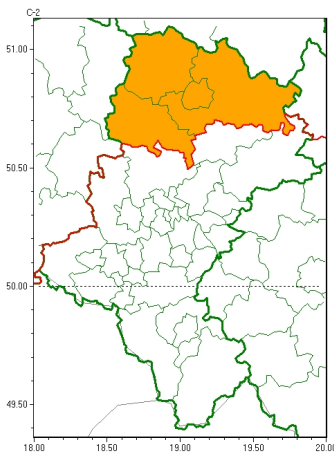

Zasięg ostrzeżeń w województwie

Upał  
2026-06-24 12:46

**WOJEWÓDZTWO ŚLĄSKIE**  
**OSTRZEŻENIA METEOROLOGICZNE ZBIORCZO NR 114**  
**WYKAZ OBOWIĄZUJĄCYCH OSTRZEŻEŃ**  
**o godz. 12:46 dnia 24.06.2026**

Zjawisko/Stoień zagrożenia	Upał/2
Obszar (w nawiasie numer ostrzeżenia dla powiatu)	powiaty: Częstochowa(47), częstochowski(49), kłobucki(51), lubliniecki(48)
Ważność	od godz. 12:00 dnia 25.06.2026 do godz. 10:00 dnia 27.06.2026
Prawdopodobieństwo	90%
Przebieg	Prognozuje się upały. Temperatura maksymalna w dzień od 30°C do 33°C. Temperatura minimalna w nocy od 16°C do 20°C.
SMS	IMGW-PIB OSTRZEGA: UPAL/2 śląskie (4 powiaty) od 12:00/25.06 do 10:00/27.06.2026 temp. maks 30-33 st, temp min 16-20 st. Dotyczy powiatów: Częstochowa, częstochowski, kłobucki i lubliniecki.
RSO	Woj. śląskie (4 powiaty), IMGW-PIB wydał ostrzeżenie drugiego stopnia o upałach
Uwagi	Ostrzeżenie będzie kontynuowane z wyższym stopniem. Temperatura maksymalna przekraczająca 30°C utrzyma się co najmniej do poniedziałku.