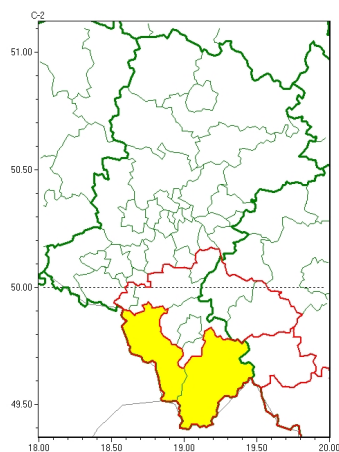

Zasięg ostrzeżeń w województwie

Intensywne opady deszczu
2026-05-12 11:30

Przymrozki
2026-05-12 11:30

WOJEWÓDZTWO ŚLĄSKIE OSTRZEŻENIA METEOROLOGICZNE ZBIORCZO NR 89 WYKAZ OBOWIĄZUJĄCYCH OSTRZEŻEŃ o godz. 11:30 dnia 12.05.2026

Zjawisko/Stopień zagrożenia	Przymrozki/1
Obszar (w nawiasie numer ostrzeżenia dla powiatu)	powiaty: cieszyński(56), żywiecki(53)
Ważność	od godz. 00:00 dnia 13.05.2026 do godz. 07:00 dnia 13.05.2026
Prawdopodobieństwo	80%
Przebieg	Prognozowany jest lokalnie spadek temperatury powietrza do około -1°C, przy gruncie do -3°C.
SMS	IMGW-PIB OSTRZEGA: PRZYMROZKI/1 śląskie (2 powiaty) od 00:00/13.05 do 07:00/13.05.2026 temp. min -1 st., przy gruncie -3 st. Dotyczy powiatów: cieszyński i żywiecki.
RSO	Woj. śląskie (2 powiaty), IMGW-PIB wydał ostrzeżenie pierwszego stopnia o przymrozkach
Uwagi	Brak.
Zjawisko/Stopień zagrożenia	Intensywne opady deszczu/1
Obszar (w nawiasie numer ostrzeżenia dla powiatu)	powiaty: bielski(52), Bielsko-Biała(48), bieruńsko-lędziński(34), cieszyński(54), Jastrzębie-Zdrój(36), pszczyński(36), żywiecki(51)
Ważność	od godz. 01:00 dnia 12.05.2026 do godz. 12:00 dnia 12.05.2026
Prawdopodobieństwo	80%
Przebieg	Prognozowane są opady deszczu, okresami o natężeniu umiarkowanym lub silnym. Przewidywana suma opadów od 15 mm do 30 mm, lokalnie do 40 mm.

SMS	IMGW-PIB OSTRZEGA: DESZCZ/1 śląskie (7 powiatów) od 01:00/12.05 do 12:00/12.05.2026 30 mm, lokalnie 40 mm. Dotyczy powiatów: bielski, Bielsko-Biała, bieruńsko-lędziński, cieszyński, Jastrzębie-Zdrój, pszczyński i żywiecki.
RSO	Woj. śląskie (7 powiatów), IMGW-PIB wydał ostrzeżenie pierwszego stopnia o intensywnych opadach deszczu
Uwagi	Brak.