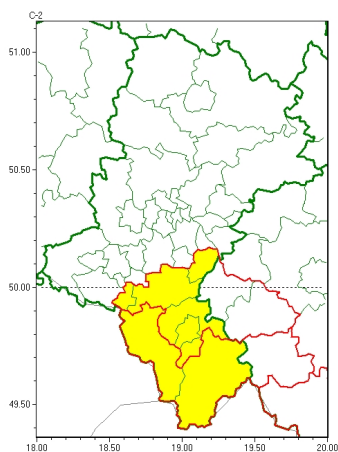

Zasięg ostrzeżeń w województwie

Intensywne opady deszczu
2026-05-12 11:30

Przymrozki
2026-05-12 11:30

WOJEWÓDZTWO ŚLĄSKIE OSTRZEŻENIA METEOROLOGICZNE ZBIORCZO NR 89 WYKAZ OBOWIĄZUJĄCYCH OSTRZEŻEŃ o godz. 11:30 dnia 12.05.2026

Zjawisko/Stopień zagrożenia	Przymrozki/1
Obszar (w nawiasie numer ostrzeżenia dla powiatu)	powiaty: cieszyński(56), żywiecki(53)
Ważność	od godz. 00:00 dnia 13.05.2026 do godz. 07:00 dnia 13.05.2026
Prawdopodobieństwo	80%
Przebieg	Prognozowany jest lokalnie spadek temperatury powietrza do około -1°C, przy gruncie do -3°C.
SMS	IMGW-PIB OSTRZEGA: PRZYMROZKI/1 śląskie (2 powiaty) od 00:00/13.05 do 07:00/13.05.2026 temp. min -1 st., przy gruncie -3 st. Dotyczy powiatów: cieszyński i żywiecki.
RSO	Woj. śląskie (2 powiaty), IMGW-PIB wydał ostrzeżenie pierwszego stopnia o przymrozkach
Uwagi	Brak.
Zjawisko/Stopień zagrożenia	Intensywne opady deszczu/1
Obszar (w nawiasie numer ostrzeżenia dla powiatu)	powiaty: bielski(52), Bielsko-Biała(48), bieruńsko-lędziński(34), cieszyński(54), Jastrzębie-Zdrój(36), pszczyński(36), żywiecki(51)
Ważność	od godz. 01:00 dnia 12.05.2026 do godz. 12:00 dnia 12.05.2026
Prawdopodobieństwo	80%
Przebieg	Prognozowane są opady deszczu, okresami o natężeniu umiarkowanym lub silnym. Przewidywana suma opadów od 15 mm do 30 mm, lokalnie do 40 mm.

SMS	IMGW-PIB OSTRZEGA: DESZCZ/1 śląskie (7 powiatów) od 01:00/12.05 do 12:00/12.05.2026 30 mm, lokalnie 40 mm. Dotyczy powiatów: bielski, Bielsko-Biała, bieruńsko-lędziński, cieszyński, Jastrzębie-Zdrój, pszczyński i żywiecki.
RSO	Woj. śląskie (7 powiatów), IMGW-PIB wydał ostrzeżenie pierwszego stopnia o intensywnych opadach deszczu
Uwagi	Brak.