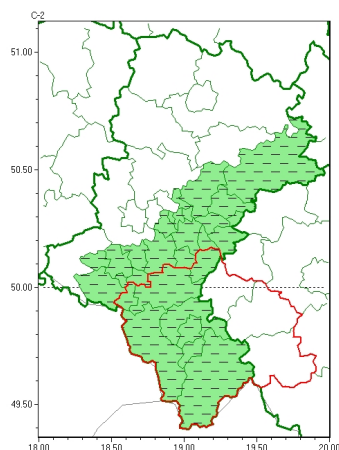

Zasięg ostrzeżeń w województwie

Intensywne opady deszczu
2026-05-12 10:12

Silny wiatr
2026-05-12 10:12

WOJEWÓDZTWO ŚLĄSKIE
OSTRZEŻENIA METEOROLOGICZNE ZBIORCZO NR 88
WYKAZ OBOWIĄZUJĄCYCH OSTRZEŻEŃ
o godz. 10:12 dnia 12.05.2026

Zjawisko/Stopień zagrożenia	Silny wiatr/1 ODWOŁANIE
Obszar (w nawiasie numer ostrzeżenia dla powiatu)	powiaty: będziński(34), bielski(53), Bielsko-Biała(49), bieruńsko-lędziński(35), Chorzów(33), cieszyński(55), Dąbrowa Górnicza(34), Jastrzębie-Zdrój(37), Jaworzno(33), Katowice(33), mikołowski(37), Mysłowice(33), Piekary Śląskie(33), pszczyński(37), Ruda Śląska(33), rybnicki(36), Rybnik(36), Siemianowice Śląskie(33), Sosnowiec(33), Świętochłowice(33), Tychy(34), wodzisławski(36), zawierciański(41), Żory(36), żywiecki(52)
Czas odwołania	godz. 10:12 dnia 12.05.2026
Przyczyna	Zjawisko zakończyło się
SMS	IMGW-PIB INFORMUJE: WIATR/- śląskie (25 powiatów) 10:12/12.05.2026 ZJAWISKO ZAKOŃCZYŁO SIĘ. Dotyczy powiatów: będziński, bielski, Bielsko-Biała, bieruńsko-lędziński, Chorzów, cieszyński, Dąbrowa Górnicza, Jastrzębie-Zdrój, Jaworzno, Katowice, mikołowski, Mysłowice, Piekary Śląskie, pszczyński, Ruda Śląska, rybnicki, Rybnik, Siemianowice Śląskie, Sosnowiec, Świętochłowice, Tychy, wodzisławski, zawierciański, Żory i żywiecki.
RSO	Woj. śląskie (25 powiatów), IMGW-PIB odwołał ostrzeżenie pierwszego stopnia o silnym wietrze
Uwagi	Brak.
Zjawisko/Stopień zagrożenia	Intensywne opady deszczu/1
Obszar (w nawiasie numer ostrzeżenia dla powiatu)	powiaty: bielski(52), Bielsko-Biała(48), bieruńsko-lędziński(34), cieszyński(54), Jastrzębie-Zdrój(36), pszczyński(36), żywiecki(51)
Ważność	od godz. 01:00 dnia 12.05.2026 do godz. 12:00 dnia 12.05.2026