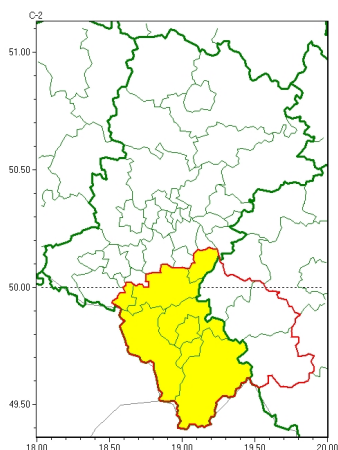

Zasięg ostrzeżeń w województwie

Intensywne opady deszczu
2026-05-12 10:12

Silny wiatr
2026-05-12 10:12

WOJEWÓDZTWO ŚLĄSKIE
OSTRZEŻENIA METEOROLOGICZNE ZBIORCZO NR 88
WYKAZ OBOWIĄZUJĄCYCH OSTRZEŻEŃ
o godz. 10:12 dnia 12.05.2026

Zjawisko/Stopień zagrożenia	Silny wiatr/1 ODWOŁANIE
Obszar (w nawiasie numer ostrzeżenia dla powiatu)	powiaty: będziński(34), bielski(53), Bielsko-Biała(49), bieruńsko-lędziński(35), Chorzów(33), cieszyński(55), Dąbrowa Górnicza(34), Jastrzębie-Zdrój(37), Jaworzno(33), Katowice(33), mikołowski(37), Mysłowice(33), Piekary Śląskie(33), pszczyński(37), Ruda Śląska(33), rybnicki(36), Rybnik(36), Siemianowice Śląskie(33), Sosnowiec(33), Świętochłowice(33), Tychy(34), wodzisławski(36), zawierciański(41), Żory(36), żywiecki(52)
Czas odwołania	godz. 10:12 dnia 12.05.2026
Przyczyna	Zjawisko zakończyło się
SMS	IMGW-PIB INFORMUJE: WIATR/- śląskie (25 powiatów) 10:12/12.05.2026 ZJAWISKO ZAKOŃCZYŁO SIĘ. Dotyczy powiatów: będziński, bielski, Bielsko-Biała, bieruńsko-lędziński, Chorzów, cieszyński, Dąbrowa Górnicza, Jastrzębie-Zdrój, Jaworzno, Katowice, mikołowski, Mysłowice, Piekary Śląskie, pszczyński, Ruda Śląska, rybnicki, Rybnik, Siemianowice Śląskie, Sosnowiec, Świętochłowice, Tychy, wodzisławski, zawierciański, Żory i żywiecki.
RSO	Woj. śląskie (25 powiatów), IMGW-PIB odwołał ostrzeżenie pierwszego stopnia o silnym wietrze
Uwagi	Brak.
Zjawisko/Stopień zagrożenia	Intensywne opady deszczu/1
Obszar (w nawiasie numer ostrzeżenia dla powiatu)	powiaty: bielski(52), Bielsko-Biała(48), bieruńsko-lędziński(34), cieszyński(54), Jastrzębie-Zdrój(36), pszczyński(36), żywiecki(51)
Ważność	od godz. 01:00 dnia 12.05.2026 do godz. 12:00 dnia 12.05.2026