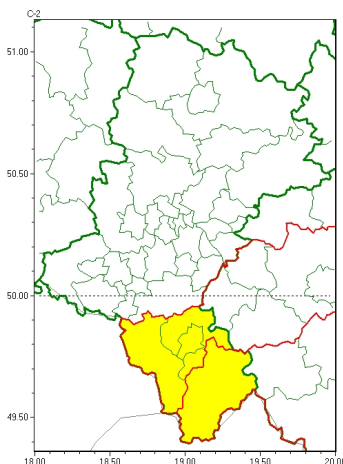

Zasięg ostrzeżeń w województwie

Przymrozki
2026-04-30 11:55

WOJEWÓDZTWO ŚLĄSKIE
OSTRZEŻENIA METEOROLOGICZNE ZBIORCZO NR 79
WYKAZ OBOWIĄZUJĄCYCH OSTRZEŻEŃ
o godz. 11:55 dnia 30.04.2026

Zjawisko/Stopień zagrożenia	Przymrozki/1
Obszar (w nawiasie numer ostrzeżenia dla powiatu)	powiaty: żywiecki(47)
Ważność	od godz. 20:00 dnia 30.04.2026 do godz. 08:30 dnia 01.05.2026
Prawdopodobieństwo	90%
Przebieg	Prognozowany jest spadek temperatury powietrza do około -3°C , przy gruncie do -7°C .
SMS	IMGW-PIB OSTRZEGA: PRZYMROZKI/1 śląskie (1 powiat) od 20:00/30.04 do 08:30/01.05.2026 temp. min -3 st., przy gruncie -7 st. Dotyczy powiatów: żywiecki.
RSO	Woj. śląskie (1 powiat), IMGW-PIB wydał ostrzeżenie pierwszego stopnia o przymrozkach
Uwagi	Brak.
Zjawisko/Stopień zagrożenia	Przymrozki/1
Obszar (w nawiasie numer ostrzeżenia dla powiatu)	powiaty: bielski(48), Bielsko-Biała(44), cieszyński(50)
Ważność	od godz. 21:00 dnia 30.04.2026 do godz. 07:30 dnia 01.05.2026
Prawdopodobieństwo	85%
Przebieg	Prognozowany jest spadek temperatury powietrza do około -1°C , przy gruncie do -5°C .

SMS	IMGW-PIB OSTRZEGA: PRZYMROZKI/1 śląskie (3 powiaty) od 21:00/30.04 do 07:30/01.05.2026 temp. min -1 st., przy gruncie -5 st. Dotyczy powiatów: bielski, Bielsko-Biała i cieszyński.
RSO	Woj. śląskie (3 powiaty), IMGW-PIB wydał ostrzeżenie pierwszego stopnia o przymrozkach
Uwagi	Brak.