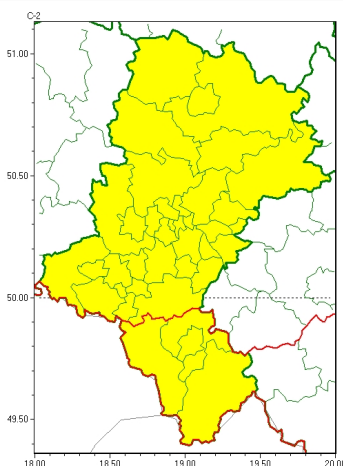

Zasięg ostrzeżeń w województwie

Przymrozki
2026-04-28 11:31

WOJEWÓDZTWO ŚLĄSKIE OSTRZEŻENIA METEOROLOGICZNE ZBIORCZO NR 77 WYKAZ OBOWIĄZUJĄCYCH OSTRZEŻEŃ o godz. 11:31 dnia 28.04.2026

Zjawisko/Stopień zagrożenia	Przymrozki/1
Obszar (w nawiasie numer ostrzeżenia dla powiatu)	powiaty: będziński(30), bieruńsko-lędziański(30), Bytom(29), Chorzów(29), Częstochowa(34), częstochowski(36), Dąbrowa Górnicza(30), Gliwice(31), gliwicki(31), Jastrzębie-Zdrój(32), Jaworzno(29), Katowice(29), kłobucki(38), lubliniecki(34), mikołowski(33), Mysłowice(29), myszkowski(36), Piekary Śląskie(29), pszczyński(32), raciborski(32), Ruda Śląska(29), rybnicki(32), Rybnik(32), Siemianowice Śląskie(29), Sosnowiec(29), Świętochłowice(29), tarnogórski(30), Tychy(30), wodzisławski(32), Zabrze(29), zawierciański(37), Żory(32)
Ważność	od godz. 23:00 dnia 28.04.2026 do godz. 07:00 dnia 29.04.2026
Prawdopodobieństwo	80%
Przebieg	Miejscami prognozowany jest spadek temperatury powietrza do około -1°C , przy gruncie do około -3°C .
SMS	IMGW-PIB OSTRZEGA: PRZYMROZKI/1 śląskie (32 powiatów) od 23:00/28.04 do 07:00/29.04.2026 temp. min -1 st., przy gruncie -3 st. Dotyczy powiatów: będziński, bieruńsko-lędziański, Bytom, Chorzów, Częstochowa, częstochowski, Dąbrowa Górnicza, Gliwice, gliwicki, Jastrzębie-Zdrój, Jaworzno, Katowice, kłobucki, lubliniecki, mikołowski, Mysłowice, myszkowski, Piekary Śląskie, pszczyński, raciborski, Ruda Śląska, rybnicki, Rybnik, Siemianowice Śląskie, Sosnowiec, Świętochłowice, tarnogórski, Tychy, wodzisławski, Zabrze, zawierciański i Żory.
RSO	Woj. śląskie (32 powiatów), IMGW-PIB wydał ostrzeżenie pierwszego stopnia o przymrozkach
Uwagi	Brak.
Zjawisko/Stopień zagrożenia	Przymrozki/1