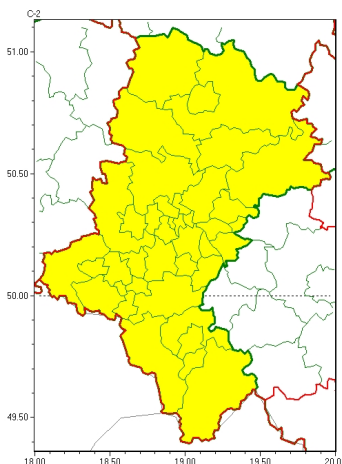

### Zasięg ostrzeżeń w województwie

Przymrozki  
2026-04-26 11:59

## WOJEWÓDZTWO ŚLĄSKIE OSTRZEŻENIA METEOROLOGICZNE ZBIORCZO NR 75 WYKAZ OBOWIĄZUJĄCYCH OSTRZEŻEŃ o godz. 11:59 dnia 26.04.2026

Zjawisko/Stopień zagrożenia	Przymrozki/1
Obszar (w nawiasie numer ostrzeżenia dla powiatu)	powiaty: będziński(29), bielski(44), Bielsko-Biała(41), bieruńsko-lędziański(29), Bytom(28), Chorzów(28), cieszyński(46), Częstochowa(33), częstochowski(35), Dąbrowa Górnicza(29), Gliwice(30), gliwicki(30), Jastrzębie-Zdrój(31), Jaworzno(28), Katowice(28), kłobucki(37), lubliniecki(33), miłkowski(32), Mysłowice(28), myszkowski(35), Piekary Śląskie(28), pszczyński(31), raciborski(31), Ruda Śląska(28), rybnicki(31), Rybnik(31), Siemianowice Śląskie(28), Sosnowiec(28), Świętochłowice(28), tarnogórski(29), Tychy(29), wodzisławski(31), Zabrze(28), zawierciański(36), Żory(31), żywiecki(43)
Ważność	od godz. 23:00 dnia 26.04.2026 do godz. 07:30 dnia 27.04.2026
Prawdopodobieństwo	90%
Przebieg	Prognozowany jest spadek temperatury powietrza do około -3°C, przy gruncie do około -6°C.
SMS	IMGW-PIB OSTRZEGA: PRZYMROZKI/1 śląskie (wszystkie powiaty) od 23:00/26.04 do 07:30/27.04.2026 temp. min -3 st., przy gruncie -6 st. Dotyczy powiatów: wszystkie powiaty.
RSO	Woj. śląskie (wszystkie powiaty), IMGW-PIB wydał ostrzeżenie pierwszego stopnia o przymrozkach
Uwagi	Brak.