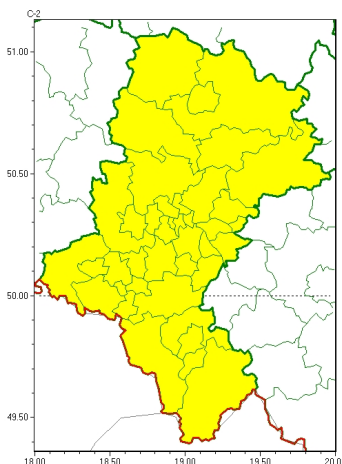

Zasięg ostrzeżeń w województwie

Przymrozki
2026-04-21 11:48

WOJEWÓDZTWO ŚLĄSKIE
OSTRZEŻENIA METEOROLOGICZNE ZBIORCZO NR 72
WYKAZ OBOWIĄZUJĄCYCH OSTRZEŻEŃ
o godz. 11:48 dnia 21.04.2026

Zjawisko/Stopień zagrożenia	Przymrozki/1
Obszar (w nawiasie numer ostrzeżenia dla powiatu)	powiaty: będziński(27), bielski(43), Bielsko-Biała(40), bieruńsko-lędziński(27), Bytom(26), Chorzów(26), cieszyński(45), Częstochowa(31), częstochowski(33), Dąbrowa Górnicza(27), Gliwice(28), gliwicki(28), Jastrzębie-Zdrój(30), Jaworzno(26), Katowice(26), kłobucki(35), lubliniecki(31), mikołowski(30), Mysłowice(26), myszkowski(33), Piekary Śląskie(26), pszczyński(30), raciborski(30), Ruda Śląska(26), rybnicki(30), Rybnik(30), Siemianowice Śląskie(26), Sosnowiec(26), Świętochłowice(26), tarnogórski(27), Tychy(27), wodzisławski(30), Zabrze(26), zawierciański(34), Żory(30), żywiecki(42)
Ważność	od godz. 23:00 dnia 21.04.2026 do godz. 07:00 dnia 22.04.2026
Prawdopodobieństwo	80%
Przebieg	Na przeważającym obszarze, prognozowany jest spadek temperatury powietrza od -2°C do -1°C , lokalnie -4°C , przy gruncie od -6°C do -2°C .
SMS	IMGW-PIB OSTRZEGA: PRZYMROZKI/1 śląskie (wszystkie powiaty) od 23:00/21.04 do 07:00/22.04.2026 temp. min -2 st., lokalnie -4°C , przy gruncie do -6 st. Dotyczy powiatów: wszystkie powiaty.
RSO	Woj. śląskie (wszystkie powiaty), IMGW-PIB wydał ostrzeżenie pierwszego stopnia o przymrozkach
Uwagi	Brak.