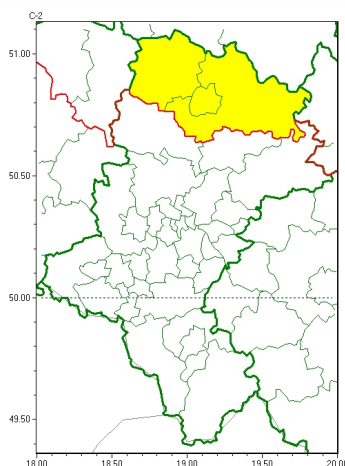

### Zasięg ostrzeżeń w województwie

Przymrozki  
2026-04-20 11:58

**WOJEWÓDZTWO ŚLĄSKIE**  
**OSTRZEŻENIA METEOROLOGICZNE ZBIORCZO NR 71**  
**WYKAZ OBOWIĄZUJĄCYCH OSTRZEŻEŃ**  
**o godz. 11:58 dnia 20.04.2026**

Zjawisko/Stopień zagrożenia	Przymrozki/1
Obszar (w nawiasie numer ostrzeżenia dla powiatu)	powiaty: Częstochowa(30), częstochowski(32), kłobucki(34)
Ważność	od godz. 02:00 dnia 21.04.2026 do godz. 07:30 dnia 21.04.2026
Prawdopodobieństwo	80%
Przebieg	Prognozowany jest spadek temperatury powietrza do około -1°C, przy gruncie do -2°C.
SMS	IMGW-PIB OSTRZEGA: PRZYMROZKI/1 śląskie (3 powiaty) od 02:00/21.04 do 07:30/21.04.2026 temp. min -1 st., przy gruncie -2 st. Dotyczy powiatów: Częstochowa, częstochowski i kłobucki.
RSO	Woj. śląskie (3 powiaty), IMGW-PIB wydał ostrzeżenie pierwszego stopnia o przymrozkach
Uwagi	Brak.