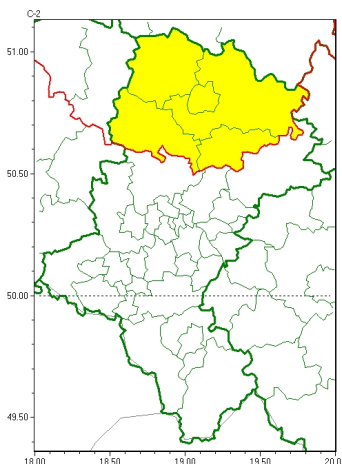

Zasięg ostrzeżeń w województwie

Intensywne opady deszczu
2026-04-18 14:17

WOJEWÓDZTWO ŚLĄSKIE
OSTRZEŻENIA METEOROLOGICZNE ZBIORCZO NR 68
WYKAZ OBOWIĄZUJĄCYCH OSTRZEŻEŃ
o godz. 14:17 dnia 18.04.2026

Zjawisko/Stopień zagrożenia	Intensywne opady deszczu/1
Obszar (w nawiasie numer ostrzeżenia dla powiatu)	powiaty: Częstochowa(29), częstochowski(31), kłobucki(33), lubliniecki(30), myszkowski(32)
Ważność	od godz. 22:00 dnia 19.04.2026 do godz. 15:00 dnia 20.04.2026
Prawdopodobieństwo	70%
Przebieg	Prognozowane są opady deszczu o natężeniu umiarkowanym, okresami silnym. Prognozowana wysokość opadów od 20 mm do 30 mm, lokalnie do 40 mm.
SMS	IMGW-PIB OSTRZEGA: DESZCZ/1 śląskie (5 powiatów) od 22:00/19.04 do 15:00/20.04.2026 20-30 mm, lok. 40 mm. Dotyczy powiatów: Częstochowa, częstochowski, kłobucki, lubliniecki i myszkowski.
RSO	Woj. śląskie (5 powiatów), IMGW-PIB wydał ostrzeżenie pierwszego stopnia o intensywnych opadach deszczu
Uwagi	Ze względu na dużą dynamikę przebiegu zjawiska, możliwa jest aktualizacja ostrzeżenia.