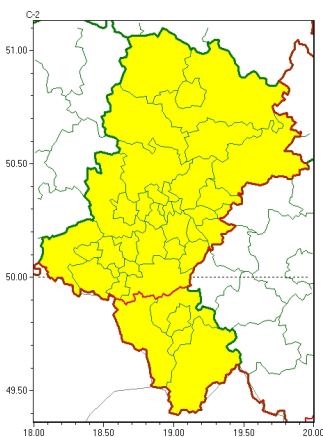

Zasięg ostrzeżeń w województwie

Przymrozki
2026-03-21 12:05

WOJEWÓDZTWO ŚLĄSKIE
OSTRZEŻENIA METEOROLOGICZNE ZBIORCZO NR 51
WYKAZ OBOWIĄZUJĄCYCH OSTRZEŻEŃ
o godz. 12:05 dnia 21.03.2026

Zjawisko/Stopień zagrożenia	Przymrozki/1
Obszar (w nawiasie numer ostrzeżenia dla powiatu)	powiaty: bielski(31), Bielsko-Biała(30), cieszyński(31), żywiecki(28)
Ważność	od godz. 21:00 dnia 21.03.2026 do godz. 07:00 dnia 22.03.2026
Prawdopodobieństwo	80%
Przebieg	Prognozowany jest spadek temperatury powietrza do -4°C, przy gruncie do -7°C.
SMS	IMGW-PIB OSTRZEGA: PRZYMROZKI/1 śląskie (4 powiaty) od 21:00/21.03 do 07:00/22.03.2026 temp. min -4 st., przy gruncie -7 st. Dotyczy powiatów: bielski, Bielsko-Biała, cieszyński i żywiecki.
RSO	Woj. śląskie (4 powiaty), IMGW-PIB wydał ostrzeżenie pierwszego stopnia o przymrozkach
Uwagi	Brak.
Zjawisko/Stopień zagrożenia	Przymrozki/1
Obszar (w nawiasie numer ostrzeżenia dla powiatu)	powiaty: będziński(20), bieruńsko-lędziański(19), Bytom(19), Chorzów(19), Częstochowa(21), częstochowski(23), Dąbrowa Górnicza(20), Gliwice(20), gliwicki(20), Jastrzębie-Zdrój(21), Jaworzno(19), Katowice(19), kłobucki(24), lubliniecki(22), mikołowski(21), Mysłowice(19), myszkowski(24), Piekary Śląskie(19), pszczyński(21), raciborski(21), Ruda Śląska(19), rybnicki(21), Rybnik(21), Siemianowice Śląskie(19), Sosnowiec(19), Świętochłowice(19), tarnogórski(20), Tychy(19), wodzisławski(21), Zabrze(19), zawierciański(25), Żory(21)
Ważność	od godz. 21:00 dnia 21.03.2026 do godz. 07:00 dnia 22.03.2026
Prawdopodobieństwo	80%