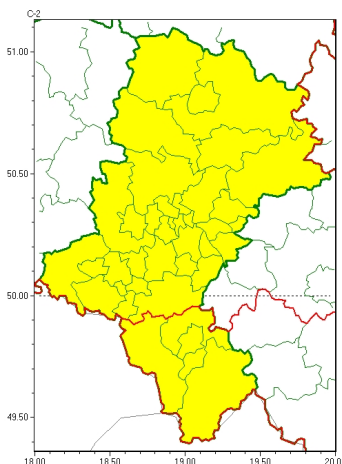

Zasięg ostrzeżeń w województwie

Przymrozki
2025-05-08 11:22

WOJEWÓDZTWO ŚLĄSKIE
OSTRZEŻENIA METEOROLOGICZNE ZBIORCZO NR 89
WYKAZ OBOWIĄZUJĄCYCH OSTRZEŻEŃ
o godz. 11:22 dnia 08.05.2025

Zjawisko/Stopień zagrożenia	Przymrozki/1
Obszar (w nawiasie numer ostrzeżenia dla powiatu)	powiaty: będziński(38), bieruńsko-lędziński(39), Bytom(35), Chorzów(35), Częstochowa(41), częstochowski(42), Dąbrowa Górnicza(38), Gliwice(31), gliwicki(30), Jastrzębie-Zdrój(35), Jaworzno(38), Katowice(36), kłobucki(36), lubliniecki(34), mikołowski(36), Mysłowice(36), myszkowski(40), Piekary Śląskie(36), pszczyński(37), raciborski(32), Ruda Śląska(35), rybnicki(33), Rybnik(33), Siemianowice Śląskie(35), Sosnowiec(38), Świętochłowice(35), tarnogórski(33), Tychy(36), wodzisławski(35), Zabrze(34), zawierciański(42), Żory(34)
Ważność	od godz. 01:00 dnia 09.05.2025 do godz. 07:00 dnia 09.05.2025
Prawdopodobieństwo	80%
Przebieg	Lokalnie prognozowany jest spadek temperatury powietrza do około -1°C, przy gruncie do około -3°C.
SMS	IMGW-PIB OSTRZEGA: PRZYMROZKI/1 śląskie (32 powiatów) od 01:00/09.05 do 07:00/09.05.2025 temp. min -1 st., przy gruncie -3 st. Dotyczy powiatów: będziński, bieruńsko-lędziński, Bytom, Chorzów, Częstochowa, częstochowski, Dąbrowa Górnicza, Gliwice, gliwicki, Jastrzębie-Zdrój, Jaworzno, Katowice, kłobucki, lubliniecki, mikołowski, Mysłowice, myszkowski, Piekary Śląskie, pszczyński, raciborski, Ruda Śląska, rybnicki, Rybnik, Siemianowice Śląskie, Sosnowiec, Świętochłowice, tarnogórski, Tychy, wodzisławski, Zabrze, zawierciański i Żory.
RSO	Woj. śląskie (32 powiatów), IMGW-PIB wydał ostrzeżenie pierwszego stopnia o przymrozkach
Uwagi	Miejscami ostrzeżenie będzie kontynuowane w kolejnych dniach. Bieżące informacje śledź na https://meteo.imgw.pl/ .
Zjawisko/Stopień zagrożenia	Przymrozki/1