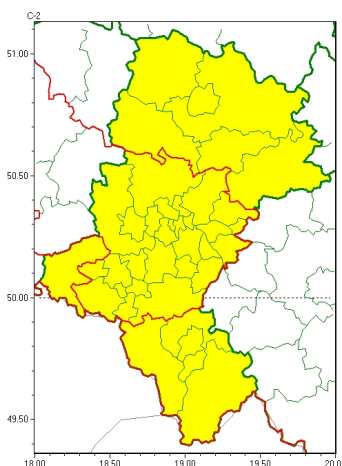

Zasięg ostrzeżeń w województwie

Przymrozki
2025-05-07 11:48

WOJEWÓDZTWO ŚLĄSKIE OSTRZEŻENIA METEOROLOGICZNE ZBIORCZO NR 88 WYKAZ OBOWIĄZUJĄCYCH OSTRZEŻEŃ o godz. 11:48 dnia 07.05.2025

Zjawisko/Stopień zagrożenia	Przymrozki/1
Obszar (w nawiasie numer ostrzeżenia dla powiatu)	powiaty: bielski(50), Bielsko-Biała(49), cieszyński(51), Częstochowa(40), częstochowski(41), kłobucki(35), lubliniecki(33), myszkowski(39), raciborski(31), zawierciański(41), żywiecki(54)
Ważność	od godz. 00:00 dnia 08.05.2025 do godz. 07:00 dnia 08.05.2025
Prawdopodobieństwo	80%
Przebieg	Miejscami prognozowany jest spadek temperatury powietrza poniżej 0°C. Temperatura minimalna do -1°C, lokalnie około -3°C, przy gruncie od -5°C do -2°C.
SMS	IMGW-PIB OSTRZEGA: PRZYMROZKI/1 śląskie (11 powiatów) od 00:00/08.05 do 07:00/08.05.2025 temp. min -3 st., przy gruncie -5 st. Dotyczy powiatów: bielski, Bielsko-Biała, cieszyński, Częstochowa, częstochowski, kłobucki, lubliniecki, myszkowski, raciborski, zawierciański i żywiecki.
RSO	Woj. śląskie (11 powiatów), IMGW-PIB wydał ostrzeżenie pierwszego stopnia o przymrozkach
Uwagi	Miejscami ostrzeżenie będzie kontynuowane w kolejnych dniach. Bieżące informacje śledź na https://meteo.imgw.pl/ .
Zjawisko/Stopień zagrożenia	Przymrozki/1
Obszar (w nawiasie numer ostrzeżenia dla powiatu)	powiaty: będziński(37), bieruńsko-lędziński(38), Bytom(34), Chorzów(34), Dąbrowa Górnicza(37), Gliwice(30), gliwicki(29), Jastrzębie-Zdrój(34), Jaworzno(37), Katowice(35), mikołowski(35), Mysłowice(35), Piekary Śląskie(35), pszczyński(36), Ruda Śląska(34), rybnicki(32), Rybnik(32), Siemianowice Śląskie(34), Sosnowiec(37), Świętochłowice(34), tarnogórski(32), Tychy(35), wodzisławski(34), Zabrze(33), Żory(33)