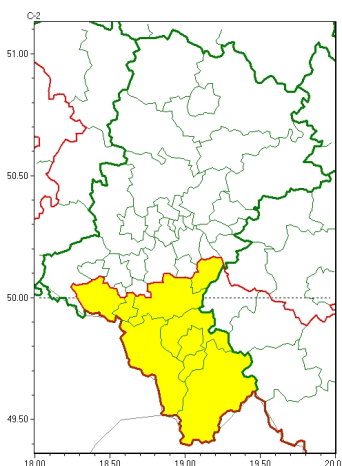

### Zasięg ostrzeżeń w województwie

Przymrozki  
2025-04-02 11:30

**WOJEWÓDZTWO ŚLĄSKIE**  
**OSTRZEŻENIA METEOROLOGICZNE ZBIORCZO NR 63**  
**WYKAZ OBOWIĄZUJĄCYCH OSTRZEŻEŃ**  
**o godz. 11:30 dnia 02.04.2025**

Zjawisko/Stopień zagrożenia	Przymrozki/1
Obszar (w nawiasie numer ostrzeżenia dla powiatu)	powiaty: bielski(36), Bielsko-Biała(36), bieruńsko-lędziński(29), cieszyński(37), Jastrzębie-Zdrój(28), pszczyński(29), wodzisławski(28), żywiecki(39)
Ważność	od godz. 23:00 dnia 02.04.2025 do godz. 08:00 dnia 03.04.2025
Prawdopodobieństwo	70%
Przebieg	Miejscami temperatura obniży się do około $-1^{\circ}\text{C}$ , przy gruncie do $-4^{\circ}\text{C}$ .
SMS	IMGW-PIB OSTRZEGA: PRZYMROZKI/1 śląskie (8 powiatów) od 23:00/02.04 do 08:00/03.04.2025 temp. min $-1$ st., przy gruncie $-4$ st. Dotyczy powiatów: bielski, Bielsko-Biała, bieruńsko-lędziński, cieszyński, Jastrzębie-Zdrój, pszczyński, wodzisławski i żywiecki.
RSO	Woj. śląskie (8 powiatów), IMGW-PIB wydał ostrzeżenie pierwszego stopnia o przymrozkach
Uwagi	Brak.