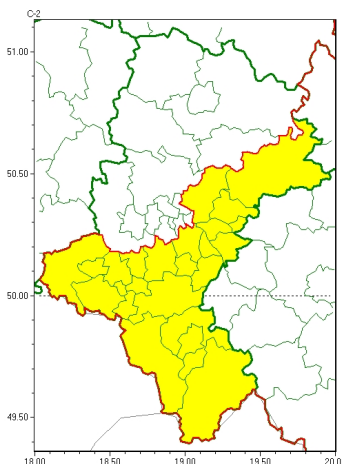

Zasięg ostrzeżeń w województwie

Oblodzenie
2025-03-01 11:33

WOJEWÓDZTWO ŚLĄSKIE
OSTRZEŻENIA METEOROLOGICZNE ZBIORCZO NR 51
WYKAZ OBOWIĄZUJĄCYCH OSTRZEŻEŃ
o godz. 11:33 dnia 01.03.2025

Zjawisko/Stopień zagrożenia	Oblodzenie/1
Obszar (w nawiasie numer ostrzeżenia dla powiatu)	powiaty: będziński(26), bielski(27), Bielsko-Biała(27), bieruńsko-lędziński(26), cieszyński(28), Dąbrowa Górnicza(26), Jastrzębie-Zdrój(26), Jaworzno(26), Katowice(25), mikołowski(25), Mysłowice(25), pszczyński(27), raciborski(23), rybnicki(24), Rybnik(24), Sosnowiec(26), Tychy(25), wodzisławski(25), zawierciański(27), Żory(25), żywiecki(29)
Ważność	od godz. 22:00 dnia 01.03.2025 do godz. 08:00 dnia 02.03.2025
Prawdopodobieństwo	70%
Przebieg	Prognozuje się zamarzanie mokrej nawierzchni dróg i chodników po opadach deszczu, deszczu ze śniegiem lub mokrego śniegu, lokalnie powodując ich oblodzenie. Temperatura minimalna od -2°C do 0°C, lokalnie około -3°C, temperatura minimalna przy gruncie około -3°C.
SMS	IMGW-PIB OSTRZEGA: OBLODZENIE/1 śląskie (21 powiatów) od 22:00/01.03 do 08:00/02.03.2025 temp. min. od -3 st. do 0 st., przy gruncie około -3 st., miejscami ślisko. Dotyczy powiatów: będziński, bielski, Bielsko-Biała, bieruńsko-lędziński, cieszyński, Dąbrowa Górnicza, Jastrzębie-Zdrój, Jaworzno, Katowice, mikołowski, Mysłowice, pszczyński, raciborski, rybnicki, Rybnik, Sosnowiec, Tychy, wodzisławski, zawierciański, Żory i żywiecki.
RSO	Woj. śląskie (21 powiatów), IMGW-PIB wydał ostrzeżenie pierwszego stopnia o oblodzeniu
Uwagi	Brak.