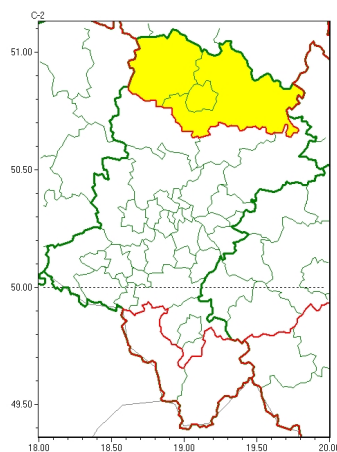

Zasięg ostrzeżeń w województwie

Opady marznące
2025-02-24 04:25

Gęsta mgła
2025-02-24 04:25

WOJEWÓDZTWO ŚLĄSKIE
OSTRZEŻENIA METEOROLOGICZNE ZBIORCZO NR 45
WYKAZ OBOWIĄZUJĄCYCH OSTRZEŻEŃ
o godz. 04:25 dnia 24.02.2025

Zjawisko/Stopień zagrożenia	Gęsta mgła/1
Obszar (w nawiasie numer ostrzeżenia dla powiatu)	powiaty: Częstochowa(23), częstochowski(23), kłobucki(20)
Ważność	od godz. 04:30 dnia 24.02.2025 do godz. 10:00 dnia 24.02.2025
Prawdopodobieństwo	90%
Przebieg	Miejscami obserwuje się i nadal prognozuje gęste mgły w zasięgu których widzialność wynosi poniżej 200 m.
SMS	IMGW-PIB OSTRZEGA: MGŁA/1 śląskie (3 powiaty) od 04:30/24.02 do 10:00/24.02.2025 widzialność 200 m. Dotyczy powiatów: Częstochowa, częstochowski i kłobucki.
RSO	Woj. śląskie (3 powiaty), IMGW-PIB wydał ostrzeżenie pierwszego stopnia o silnych mgłach
Uwagi	Brak.
Zjawisko/Stopień zagrożenia	Opady marznące/1
Obszar (w nawiasie numer ostrzeżenia dla powiatu)	powiaty: cieszyński(24), żywiecki(25)
Ważność	od godz. 19:00 dnia 23.02.2025 do godz. 09:00 dnia 24.02.2025
Prawdopodobieństwo	80%
Przebieg	Lokalnie prognozowane są słabe opady marznącego deszczu lub mżawki powodujące gołoledź.