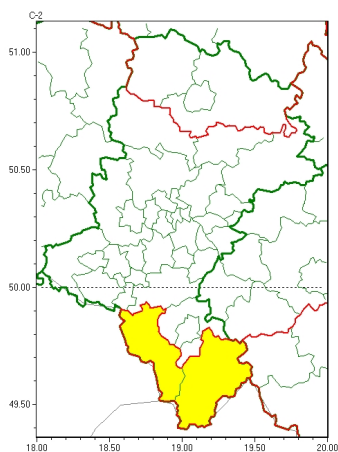

Zasięg ostrzeżeń w województwie

Opady marznące
2025-02-24 04:25

Gęsta mgła
2025-02-24 04:25

WOJEWÓDZTWO ŚLĄSKIE
OSTRZEŻENIA METEOROLOGICZNE ZBIORCZO NR 45
WYKAZ OBOWIĄZUJĄCYCH OSTRZEŻEŃ
o godz. 04:25 dnia 24.02.2025

Zjawisko/Stopień zagrożenia	Gęsta mgła/1
Obszar (w nawiasie numer ostrzeżenia dla powiatu)	powiaty: Częstochowa(23), częstochowski(23), kłobucki(20)
Ważność	od godz. 04:30 dnia 24.02.2025 do godz. 10:00 dnia 24.02.2025
Prawdopodobieństwo	90%
Przebieg	Miejscami obserwuje się i nadal prognozuje gęste mgły w zasięgu których widzialność wynosi poniżej 200 m.
SMS	IMGW-PIB OSTRZEGA: MGŁA/1 śląskie (3 powiaty) od 04:30/24.02 do 10:00/24.02.2025 widzialność 200 m. Dotyczy powiatów: Częstochowa, częstochowski i kłobucki.
RSO	Woj. śląskie (3 powiaty), IMGW-PIB wydał ostrzeżenie pierwszego stopnia o silnych mgłach
Uwagi	Brak.
Zjawisko/Stopień zagrożenia	Opady marznące/1
Obszar (w nawiasie numer ostrzeżenia dla powiatu)	powiaty: cieszyński(24), żywiecki(25)
Ważność	od godz. 19:00 dnia 23.02.2025 do godz. 09:00 dnia 24.02.2025
Prawdopodobieństwo	80%
Przebieg	Lokalnie prognozowane są słabe opady marznącego deszczu lub mżawki powodujące gołoledź.