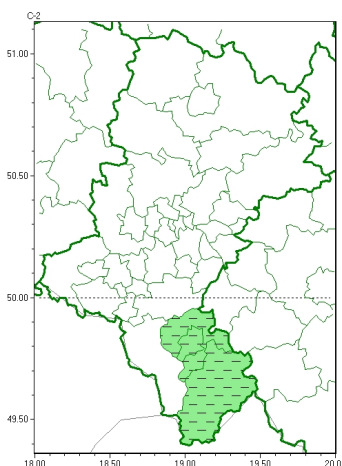

Zasięg ostrzeżeń w województwie

Silny wiatr
2025-01-26 12:13

WOJEWÓDZTWO ŚLĄSKIE
OSTRZEŻENIA METEOROLOGICZNE ZBIORCZO NR 31
WYKAZ OBOWIĄZUJĄCYCH OSTRZEŻEŃ
o godz. 12:13 dnia 26.01.2025

Zjawisko/Stopień zagrożenia	Silny wiatr/1 ODWOŁANIE
Obszar (w nawiasie numer ostrzeżenia dla powiatu)	powiaty: bielski(18), Bielsko-Biała(18), żywiecki(17)
Czas odwołania	godz. 12:13 dnia 26.01.2025
Przyczyna	Zjawisko zakończyło się
SMS	IMGW-PIB INFORMUJE: WIATR/- śląskie (3 powiaty) 12:13/26.01.2025 ZJAWISKO ZAKOŃCZYŁO SIĘ. Dotyczy powiatów: bielski, Bielsko-Biała i żywiecki.
RSO	Woj. śląskie (3 powiaty), IMGW-PIB odwołał ostrzeżenie pierwszego stopnia o silnym wietrze
Uwagi	Brak.