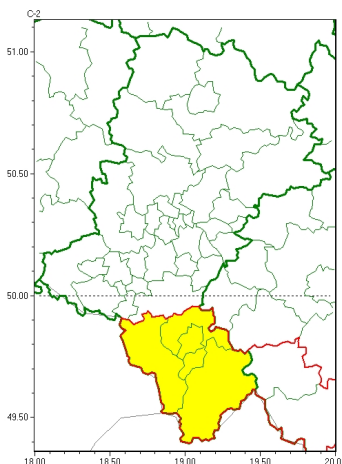

### Zasięg ostrzeżeń w województwie

Silny wiatr  
2024-12-31 22:18

**WOJEWÓDZTWO ŚLĄSKIE**  
**OSTRZEŻENIA METEOROLOGICZNE ZBIORCZO NR 352**  
**WYKAZ OBOWIĄZUJĄCYCH OSTRZEŻEŃ**  
**o godz. 22:18 dnia 31.12.2024**

Zjawisko/Stopień zagrożenia	Silny wiatr/1
Obszar (w nawiasie numer ostrzeżenia dla powiatu)	powiaty: bielski(174), Bielsko-Biała(171), cieszyński(175), żywiecki(177)
Ważność	od godz. 15:00 dnia 01.01.2025 do godz. 15:00 dnia 02.01.2025
Prawdopodobieństwo	80%
Przebieg	Prognozuje się wystąpienie silnego wiatru o średniej prędkości do 45 km/h, w porywach do 80 km/h, z południowo-zachodu.
SMS	IMGW-PIB OSTRZEŻGA: WIATR/1 śląskie (4 powiaty) od 15:00/01.01 do 15:00/02.01.2025 prędkość do 45 km/h, porywy do 80 km/h, SW. Dotyczy powiatów: bielski, Bielsko-Biała, cieszyński i żywiecki.
RSO	Woj. śląskie (4 powiaty), IMGW-PIB wydał ostrzeżenie pierwszego stopnia o silnym wietrze
Uwagi	Brak.