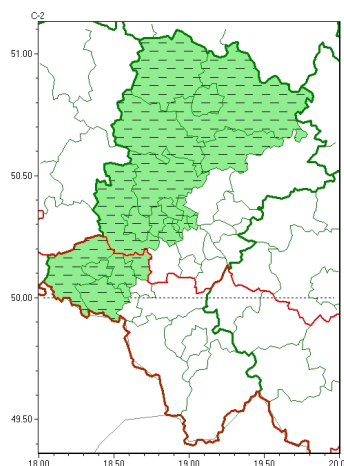

Zasięg ostrzeżeń w województwie

Oblodzenie
2024-12-25 03:23

Gęsta mgła
2024-12-25 03:23

WOJEWÓDZTWO ŚLĄSKIE
OSTRZEŻENIA METEOROLOGICZNE ZBIORCZO NR 347
WYKAZ OBOWIĄZUJĄCYCH OSTRZEŻEŃ
o godz. 03:23 dnia 25.12.2024

Zjawisko/Stopień zagrożenia	Gęsta mgła/1 ODWOŁANIE
Obszar (w nawiasie numer ostrzeżenia dla powiatu)	powiaty: Bytom(132), Chorzów(132), Częstochowa(132), częstochowski(134), Gliwice(129), gliwicki(129), kłobucki(126), lubliniecki(131), myszkowski(138), Piekary Śląskie(132), raciborski(140), Ruda Śląska(134), rybnicki(138), Rybnik(138), Siemianowice Śląskie(133), Świętochłowice(132), tarnogórski(130), wodzisławski(138), Zabrze(131)
Czas odwołania	godz. 03:19 dnia 25.12.2024
Przyczyna	Zjawisko nie wystąpił odpowiednim natężeniem.
SMS	IMGW-PIB INFORMUJE: MGŁA/- śląskie (19 powiatów) 03:19/25.12.2024 ZJAWISKO NIE WYSTĄPI. Dotyczy powiatów: Bytom, Chorzów, Częstochowa, częstochowski, Gliwice, gliwicki, kłobucki, lubliniecki, myszkowski, Piekary Śląskie, raciborski, Ruda Śląska, rybnicki, Rybnik, Siemianowice Śląskie, Świętochłowice, tarnogórski, wodzisławski i Zabrze.
RSO	Woj. śląskie (19 powiatów), IMGW-PIB odwołał ostrzeżenie pierwszego stopnia o silnych mgłach
Uwagi	Brak.
Zjawisko/Stopień zagrożenia	Oblodzenie/1
Obszar (w nawiasie numer ostrzeżenia dla powiatu)	powiaty: bielski(173), Bielsko-Biała(170), cieszyński(174), Jastrzębie-Zdrój(140), pszczyński(147), raciborski(139), rybnicki(137), Rybnik(137), wodzisławski(137), Żory(136), żywiecki(176)
Ważność	od godz. 19:00 dnia 24.12.2024 do godz. 08:30 dnia 25.12.2024
Prawdopodobieństwo	75%