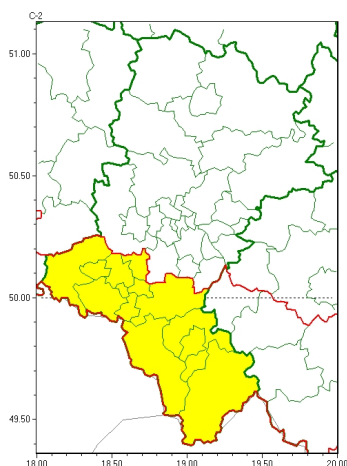

Zasięg ostrzeżeń w województwie

Oblodzenie
2024-12-25 03:23

Gęsta mgła
2024-12-25 03:23

WOJEWÓDZTWO ŚLĄSKIE
OSTRZEŻENIA METEOROLOGICZNE ZBIORCZO NR 347
WYKAZ OBOWIĄZUJĄCYCH OSTRZEŻEŃ
o godz. 03:23 dnia 25.12.2024

Zjawisko/Stopień zagrożenia	Gęsta mgła/1 ODWOŁANIE
Obszar (w nawiasie numer ostrzeżenia dla powiatu)	powiaty: Bytom(132), Chorzów(132), Częstochowa(132), częstochowski(134), Gliwice(129), gliwicki(129), kłobucki(126), lubliniecki(131), myszkowski(138), Piekary Śląskie(132), raciborski(140), Ruda Śląska(134), rybnicki(138), Rybnik(138), Siemianowice Śląskie(133), Świętochłowice(132), tarnogórski(130), wodzisławski(138), Zabrze(131)
Czas odwołania	godz. 03:19 dnia 25.12.2024
Przyczyna	Zjawisko nie wystąpił odpowiednim natężeniem.
SMS	IMGW-PIB INFORMUJE: MGŁA/- śląskie (19 powiatów) 03:19/25.12.2024 ZJAWISKO NIE WYSTĄPI. Dotyczy powiatów: Bytom, Chorzów, Częstochowa, częstochowski, Gliwice, gliwicki, kłobucki, lubliniecki, myszkowski, Piekary Śląskie, raciborski, Ruda Śląska, rybnicki, Rybnik, Siemianowice Śląskie, Świętochłowice, tarnogórski, wodzisławski i Zabrze.
RSO	Woj. śląskie (19 powiatów), IMGW-PIB odwołał ostrzeżenie pierwszego stopnia o silnych mgłach
Uwagi	Brak.
Zjawisko/Stopień zagrożenia	Oblodzenie/1
Obszar (w nawiasie numer ostrzeżenia dla powiatu)	powiaty: bielski(173), Bielsko-Biała(170), cieszyński(174), Jastrzębie-Zdrój(140), pszczyński(147), raciborski(139), rybnicki(137), Rybnik(137), wodzisławski(137), Żory(136), żywiecki(176)
Ważność	od godz. 19:00 dnia 24.12.2024 do godz. 08:30 dnia 25.12.2024
Prawdopodobieństwo	75%