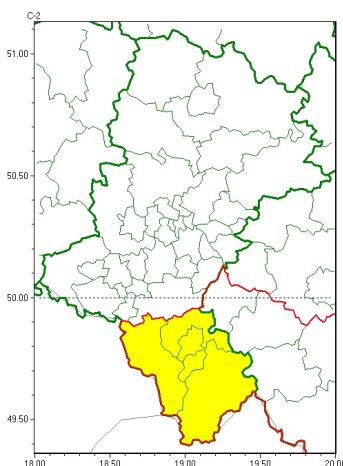

Zasięg ostrzeżeń w województwie

Silny wiatr
2024-12-18 16:21

WOJEWÓDZTWO ŚLĄSKIE
OSTRZEŻENIA METEOROLOGICZNE ZBIORCZO NR 343
WYKAZ OBOWIĄZUJĄCYCH OSTRZEŻEŃ
o godz. 16:21 dnia 18.12.2024

Zjawisko/Stopień zagrożenia	Silny wiatr/1
Obszar (w nawiasie numer ostrzeżenia dla powiatu)	powiaty: bielski(170), Bielsko-Biała(167), cieszyński(171), żywiecki(173)
Ważność	od godz. 09:00 dnia 19.12.2024 do godz. 20:00 dnia 19.12.2024
Prawdopodobieństwo	70%
Przebieg	Prognozuje się wystąpienie silnego wiatru o średniej prędkości od 40 km/h do 50 km/h, w porywach lokalnie do 80 km/h, z południowego zachodu i południa.
SMS	IMGW-PIB OSTRZEGA: WIATR/1 śląskie (4 powiaty) od 09:00/19.12 do 20:00/19.12.2024 prędkość do 50 km/h, porywy do 80 km/h, SW i S. Dotyczy powiatów: bielski, Bielsko-Biała, cieszyński i żywiecki.
RSO	Woj. śląskie (4 powiaty), IMGW-PIB wydał ostrzeżenie pierwszego stopnia o silnym wietrze
Uwagi	Brak.