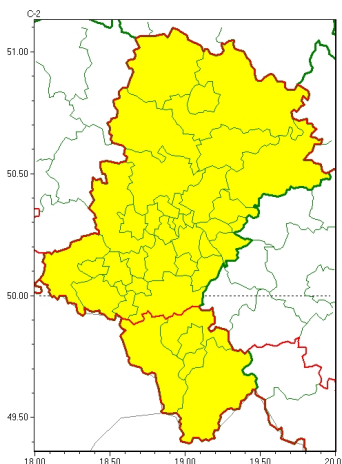

### Zasięg ostrzeżeń w województwie

Opady marznące  
2024-12-08 11:36

## WOJEWÓDZTWO ŚLĄSKIE OSTRZEŻENIA METEOROLOGICZNE ZBIORCZO NR 327 WYKAZ OBOWIĄZUJĄCYCH OSTRZEŻEŃ o godz. 11:36 dnia 08.12.2024

<b>Zjawisko/Stopień zagrożenia</b>	Opady marznące/1
<b>Obszar (w nawiasie numer ostrzeżenia dla powiatu)</b>	powiaty: bielski(162), Bielsko-Biała(161), cieszyński(164), żywiecki(166)
<b>Ważność</b>	od godz. 20:00 dnia 08.12.2024 do godz. 12:00 dnia 09.12.2024
<b>Prawdopodobieństwo</b>	70%
<b>Przebieg</b>	Miejscami prognozowane są słabe opady marznącego deszczu lub mżawki powodujące gołoledź.
<b>SMS</b>	IMGW-PIB OSTRZEGA: MARZNAĆEOPADY/1 śląskie (4 powiaty) od 20:00/08.12 do 12:00/09.12.2024 marznące opady, drogi śliskie. Dotyczy powiatów: bielski, Bielsko-Biała, cieszyński i żywiecki.
<b>RSO</b>	Woj. śląskie (4 powiaty), IMGW-PIB wydał ostrzeżenie pierwszego stopnia o opadach marznących
<b>Uwagi</b>	Brak.
<b>Zjawisko/Stopień zagrożenia</b>	Opady marznące/1
<b>Obszar (w nawiasie numer ostrzeżenia dla powiatu)</b>	powiaty: będziński(130), bieruńsko-lędziański(135), Bytom(126), Chorzów(126), Częstochowa(126), częstochowski(127), Dąbrowa Górnicza(130), Gliwice(124), gliwicki(124), Jastrzębie-Zdrój(135), Jaworzno(131), Katowice(129), kłobucki(120), lubliniecki(125), mikołowski(129), Mysłowice(131), myszkowski(131), Piekary Śląskie(126), pszczyński(142), raciborski(134), Ruda Śląska(128), rybnicki(132), Rybnik(132), Siemianowice Śląskie(127), Sosnowiec(129), Świętochłowice(126), tarnogórski(125), Tychy(130), wodzisławski(132), Zabrze(125), zawierciański(133), Żory(131)