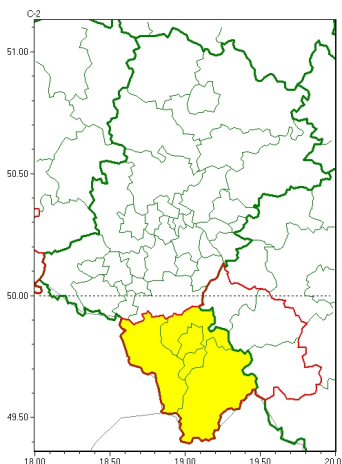

Zasięg ostrzeżeń w województwie

Silny wiatr
2024-12-05 20:50

WOJEWÓDZTWO ŚLĄSKIE
OSTRZEŻENIA METEOROLOGICZNE ZBIORCZO NR 323
WYKAZ OBOWIĄZUJĄCYCH OSTRZEŻEŃ
o godz. 20:50 dnia 05.12.2024

Zjawisko/Stopień zagrożenia	Silny wiatr/1
Obszar (w nawiasie numer ostrzeżenia dla powiatu)	powiaty: bielski(160), Bielsko-Biała(159), cieszyński(162), żywiecki(164)
Ważność	od godz. 08:00 dnia 06.12.2024 do godz. 15:00 dnia 06.12.2024
Prawdopodobieństwo	75%
Przebieg	Prognozuje się wystąpienie silnego wiatru o średniej prędkości do 35 km/h, w porywach do 80 km/h, z południa i południowego zachodu.
SMS	IMGW-PIB OSTRZEŻGA: WIATR/1 śląskie (4 powiaty) od 08:00/06.12 do 15:00/06.12.2024 prędkość do 35 km/h, porywy do 80 km/h, S i SW. Dotyczy powiatów: bielski, Bielsko-Biała, cieszyński i żywiecki.
RSO	Woj. śląskie (4 powiaty), IMGW-PIB wydał ostrzeżenie pierwszego stopnia o silnym wietrze
Uwagi	Brak.