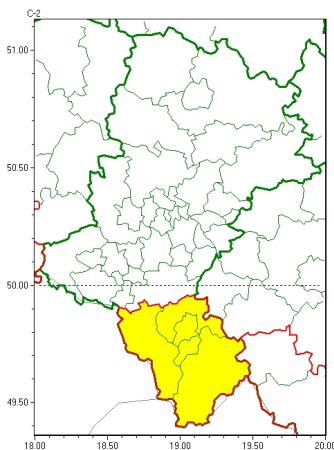

Zasięg ostrzeżeń w województwie

Intensywne opady śniegu
2024-11-28 11:23

WOJEWÓDZTWO ŚLĄSKIE
OSTRZEŻENIA METEOROLOGICZNE ZBIORCZO NR 318
WYKAZ OBOWIĄZUJĄCYCH OSTRZEŻEŃ
o godz. 11:23 dnia 28.11.2024

Zjawisko/Stopień zagrożenia	Intensywne opady śniegu/I
Obszar (w nawiasie numer ostrzeżenia dla powiatu)	powiaty: bielski(158), Bielsko-Biała(157), cieszyński(159), żywiecki(161)
Ważność	od godz. 22:00 dnia 28.11.2024 do godz. 22:00 dnia 29.11.2024
Prawdopodobieństwo	80%
Przebieg	Prognozowane są opady śniegu powodujące przyrost pokrywy śnieżnej w obszarach położonych powyżej 700 m n.p.m. o 15 cm do 20 cm.
SMS	IMGW-PIB OSTRZEŻGA: ŚNIEG/I śląskie (4 powiaty) od 22:00/28.11 do 22:00/29.11.2024 przyrost pokrywy powyżej 700 m n.p.m. 15-20 cm. Dotyczy powiatów: bielski, Bielsko-Biała, cieszyński i żywiecki.
RSO	Woj. śląskie (4 powiaty), IMGW-PIB wydał ostrzeżenie pierwszego stopnia o intensywnych opadach śniegu
Uwagi	Brak.