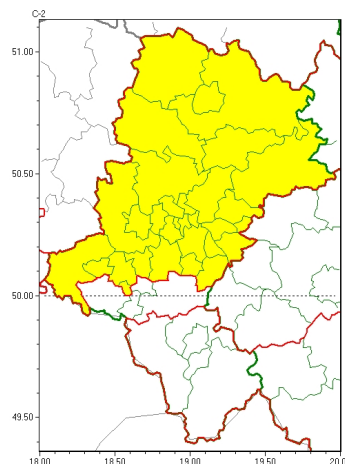

### Zasięg ostrzeżeń w województwie

Oblodzenie  
2024-11-27 01:16

Gęsta mgła  
2024-11-27 01:16

**WOJEWÓDZTWO ŚLĄSKIE**  
**OSTRZEŻENIA METEOROLOGICZNE ZBIORCZO NR 316**  
**WYKAZ OBOWIĄZUJĄCYCH OSTRZEŻEŃ**  
**o godz. 01:16 dnia 27.11.2024**

Zjawisko/Stopień zagrożenia	Gęsta mgła/1
Obszar (w nawiasie numer ostrzeżenia dla powiatu)	powiaty: będziński(126), bieruńsko-lędziański(131), Bytom(122), Chorzów(122), Częstochowa(122), częstochowski(123), Dąbrowa Górnicza(126), Gliwice(120), gliwicki(120), Jaworzno(127), Katowice(125), kłobucki(116), lubliniecki(121), mikołowski(125), Mysłowice(127), myszkowski(127), Piekary Śląskie(122), raciborski(130), Ruda Śląska(124), rybnicki(128), Rybnik(128), Siemianowice Śląskie(123), Sosnowiec(125), Świętochłowice(122), tarnogórski(121), Tychy(126), Zabrze(121), zawierciański(129)
Ważność	od godz. 01:20 dnia 27.11.2024 do godz. 09:20 dnia 27.11.2024
Prawdopodobieństwo	80%
Przebieg	Miejscami obserwuje się i prognozuje dalsze występowanie gęstych mgieł, w zasięgu których widzialność może miejscami wynosić poniżej 200 m.
SMS	IMGW-PIB OSTRZEGA: MGŁA/1 śląskie (28 powiatów) od 01:20/27.11 do 09:20/27.11.2024 widzialność 100 m. Dotyczy powiatów: będziński, bieruńsko-lędziański, Bytom, Chorzów, Częstochowa, częstochowski, Dąbrowa Górnicza, Gliwice, gliwicki, Jaworzno, Katowice, kłobucki, lubliniecki, mikołowski, Mysłowice, myszkowski, Piekary Śląskie, raciborski, Ruda Śląska, rybnicki, Rybnik, Siemianowice Śląskie, Sosnowiec, Świętochłowice, tarnogórski, Tychy, Zabrze i zawierciański.
RSO	Woj. śląskie (28 powiatów), IMGW-PIB wydał ostrzeżenie pierwszego stopnia o silnych mgłach
Uwagi	Brak.
Zjawisko/Stopień zagrożenia	Oblodzenie/1