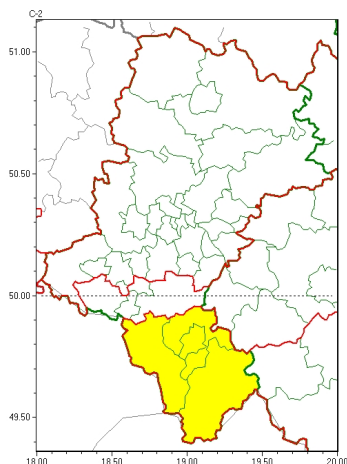

### Zasięg ostrzeżeń w województwie

Oblodzenie  
2024-11-27 01:16

Gęsta mgła  
2024-11-27 01:16

**WOJEWÓDZTWO ŚLĄSKIE**  
**OSTRZEŻENIA METEOROLOGICZNE ZBIORCZO NR 316**  
**WYKAZ OBOWIĄZUJĄCYCH OSTRZEŻEŃ**  
**o godz. 01:16 dnia 27.11.2024**

Zjawisko/Stopień zagrożenia	Gęsta mgła/1
Obszar (w nawiasie numer ostrzeżenia dla powiatu)	powiaty: będziński(126), bieruńsko-lędziański(131), Bytom(122), Chorzów(122), Częstochowa(122), częstochowski(123), Dąbrowa Górnicza(126), Gliwice(120), gliwicki(120), Jaworzno(127), Katowice(125), kłobucki(116), lubliniecki(121), mikołowski(125), Mysłowice(127), myszkowski(127), Piekary Śląskie(122), raciborski(130), Ruda Śląska(124), rybnicki(128), Rybnik(128), Siemianowice Śląskie(123), Sosnowiec(125), Świętochłowice(122), tarnogórski(121), Tychy(126), Zabrze(121), zawierciański(129)
Ważność	od godz. 01:20 dnia 27.11.2024 do godz. 09:20 dnia 27.11.2024
Prawdopodobieństwo	80%
Przebieg	Miejscami obserwuje się i prognozuje dalsze występowanie gęstych mgieł, w zasięgu których widzialność może miejscami wynosić poniżej 200 m.
SMS	IMGW-PIB OSTRZEGA: MGŁA/1 śląskie (28 powiatów) od 01:20/27.11 do 09:20/27.11.2024 widzialność 100 m. Dotyczy powiatów: będziński, bieruńsko-lędziański, Bytom, Chorzów, Częstochowa, częstochowski, Dąbrowa Górnicza, Gliwice, gliwicki, Jaworzno, Katowice, kłobucki, lubliniecki, mikołowski, Mysłowice, myszkowski, Piekary Śląskie, raciborski, Ruda Śląska, rybnicki, Rybnik, Siemianowice Śląskie, Sosnowiec, Świętochłowice, tarnogórski, Tychy, Zabrze i zawierciański.
RSO	Woj. śląskie (28 powiatów), IMGW-PIB wydał ostrzeżenie pierwszego stopnia o silnych mgłach
Uwagi	Brak.
Zjawisko/Stopień zagrożenia	Oblodzenie/1