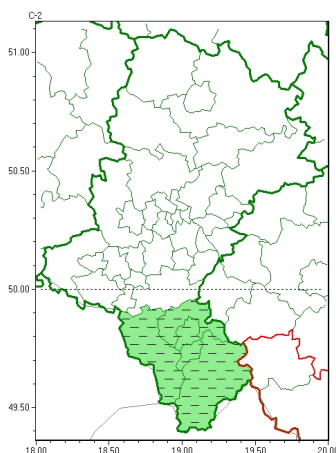

Zasięg ostrzeżeń w województwie

Opady marznące
2024-11-24 16:28

WOJEWÓDZTWO ŁÓDZKIE
OSTRZEŻENIA METEOROLOGICZNE ZBIORCZO NR 314
WYKAZ OBSZARÓW ZJAWISKOWYCH OSTRZEŻEŃ
o godz. 16:28 dnia 24.11.2024

Zjawisko/Stopień zagrożenia	Opady marznące/ODWOŁANIE
Obszar (w nawiasie numer ostrzeżenia dla powiatu)	powiaty: bielski(154), Bielsko-Biała(153), cieszyński(155), żywiecki(157)
Czas odwołania	godz. 16:27 dnia 24.11.2024
Przyczyna	Zjawisko zakończyło się
SMS	IMGW-PIB INFORMUJE: MARZĄCE OPADY/- 1 łódzkie (4 powiaty) 16:27/24.11.2024 ZJAWISKO ZAKOŃCZYŁO SIĘ. Dotyczy powiatów: bielski, Bielsko-Biała, cieszyński i żywiecki.
RSO	Woj. łódzkie (4 powiaty), IMGW-PIB odwołał ostrzeżenie pierwszego stopnia o opadach marzących
Uwagi	Brak.