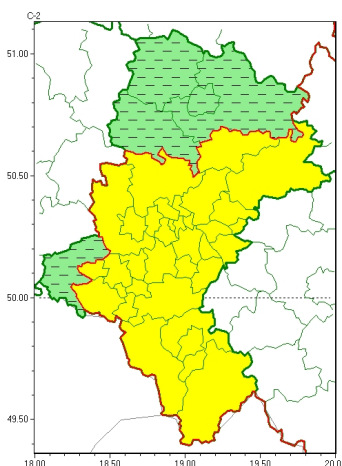

Zasięg ostrzeżeń w województwie

Opady marzjące
2024-11-14 00:16

WOJEWÓDZTWO LUBUSKIE
OSTRZEŻENIA METEOROLOGICZNE ZBIORCZO NR 301
WYKAZ OBSZARÓW ZIEMNYCH OSTRZEŻENIE
o godz. 00:16 dnia 14.11.2024

Zjawisko/Stopień zagrożenia	Opady marzjące/ODWOŁANIE
Obszar (w nawiasie numer ostrzeżenia dla powiatu)	powiaty: Cz. stochowa(117), cz. stochowski(118), kłobucki(111), lubliniecki(116), raciborski(123)
Czas odwołania	godz. 00:16 dnia 14.11.2024
Przyczyna	Zjawisko zakończyło się
SMS	IMGW-PIB INFORMUJE: MARZĄCE OPADY/- 1. stopień (5 powiatów) 00:16/14.11.2024 ZJAWISKO ZAKOŃCZYŁO SIĘ. Dotyczy powiatów: Cz. stochowa, cz. stochowski, kłobucki, lubliniecki i raciborski.
RSO	Woj. lubuskie (5 powiatów), IMGW-PIB odwołał ostrzeżenie pierwszego stopnia o opadach marzjących
Uwagi	Brak.
Zjawisko/Stopień zagrożenia	Opady marzające/1
Obszar (w nawiasie numer ostrzeżenia dla powiatu)	powiaty: białski(120), bielski(146), Bielsko-Biała(145), bieruńsko-lubliński(125), Bytom(116), Chorzów(116), cieszyński(147), Dąbrowa Górnicza(120), Gliwice(114), gliwicki(114), Jastrzębie-Zdrój(125), Jaworzno(121), Katowice(119), mikołowski(119), Mysłowice(121), myszkowski(121), Piekary Śląskie(116), pszczyński(132), Ruda Śląska(118), rybnicki(121), Rybnik(121), Siemianowice Śląskie(117), Sosnowiec(119), wiatryk(116), tarnogórski(115), Tychy(120), wodzisławski(123), Zabrze(115), zawierciański(123), żywiecki(149)
Ważność	od godz. 12:20 dnia 13.11.2024 do godz. 06:00 dnia 14.11.2024