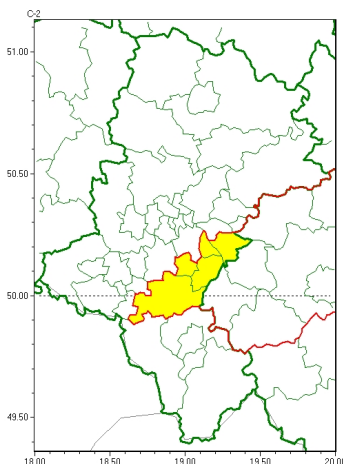

Zasięg ostrzeżeń w województwie

Gęsta mgła
2024-10-20 11:31

WOJEWÓDZTWO ŁÓDZKIE
OSTRZEŻENIA METEOROLOGICZNE ZBIORCZO NR 282
WYKAZ OBSZARÓW ZUJCIWYCH OSTRZEŻENIOM
o godz. 11:31 dnia 20.10.2024

Zjawisko/Stopień zagrożenia	Gęsta mgła/l
Obszar (w nawiasie numer ostrzeżenia dla powiatu)	powiaty: białostocki(115), Jaworzno(112), Mysłowice(112), pszczyński(121), Tychy(111)
Ważność	od godz. 21:00 dnia 20.10.2024 do godz. 09:00 dnia 21.10.2024
Prawdopodobieństwo	70%
Przebieg	Prognozuje się gęste mgły, w zasięgu których widzialność miejscami wynosi poniżej 200 m. Największe prawdopodobieństwo wystąpienia zjawiska będzie w dolinach rzecznych i obniżeniach terenu.
SMS	IMGW-PIB OSTRZEŻENIA: MGŁA/l Łódzkie (5 powiatów) od 21:00/20.10 do 09:00/21.10.2024 widzialność lokalnie poniżej 200 m. Dotyczy powiatów: białostocki, Jaworzno, Mysłowice, pszczyński i Tychy.
RSO	Woj. łódzkie (5 powiatów), IMGW-PIB wydał ostrzeżenie pierwszego stopnia o silnych mgłach
Uwagi	Brak.