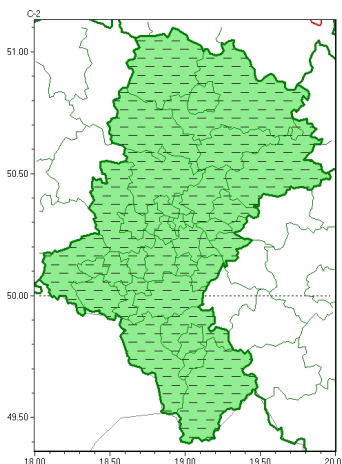

Zasięg ostrzeżeń w województwie

Silny wiatr
2024-10-13 21:54

WOJEWÓDZTWO LUBUSKIE
OSTRZEŻENIA METEOROLOGICZNE ZBIORCZO NR 280
WYKAZ OBSZARÓW ZAJĘTYCH OSTRZEŻENIAMI
o godz. 21:54 dnia 13.10.2024

Zjawisko/Stopień zagrożenia	Silny wiatr/1 ODWOŁANIE
Obszar (w nawiasie numer ostrzeżenia dla powiatu)	powiaty: białski(110), bielski(133), Bielsko-Biała(132), białski(113), Bytom(106), Chorzów(106), cieszyński(135), Czajka(108), czajkowski(109), Dąbrowa Górnicza(110), Gliwice(105), gliwicki(105), Jastrzębie-Zdrój(114), Jaworzno(110), Katowice(109), kłobucki(102), lubuski(106), międzybuzki(109), Mysłowice(110), myszkowski(111), Piekary Śląskie(106), pszczyński(119), raciborski(113), Ruda Śląska(108), rybnicki(112), Rybnik(112), Siemianowice Śląskie(107), Sosnowiec(109), wesołowski(106), tarnobrzegi(105), Tychy(109), wodzisławski(113), Zabrze(105), zawierciański(113), zory(112), żywiecki(137)
Czas odwołania	godz. 21:54 dnia 13.10.2024
Przyczyna	Zjawisko zakłócające
SMS	IMGW-PIB INFORMUJE: WIATR/- 1. stopień (wszystkie powiaty) 21:54/13.10.2024 ZJAWISKO ZAKŁÓCAJĄCE. Dotyczy powiatów: wszystkie powiaty.
RSO	Woj. Lubuskie (wszystkie powiaty), IMGW-PIB odwołał ostrzeżenie pierwszego stopnia o silnym wietrze
Uwagi	Brak.