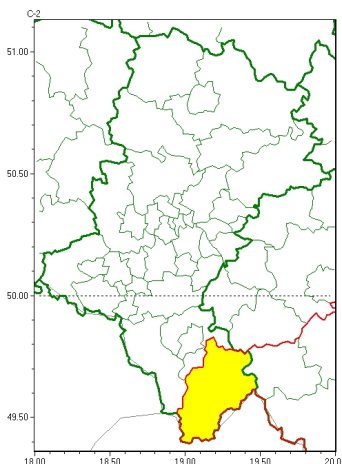

Zasięg ostrzeżeń w województwie

Burze
2024-09-24 22:21

WOJEWÓDZTWO ŁĄSKIE
OSTRZEŻENIA METEOROLOGICZNE ZBIORCZO NR 270
WYKAZ OBSZARÓW ZUSYTYNIENIA
o godz. 22:21 dnia 24.09.2024

Zjawisko/Stopień zagrożenia	Burze/1
Obszar (w nawiasie numer ostrzeżenia dla powiatu)	powiaty: żywiecki(132)
Ważność	od godz. 10:00 dnia 25.09.2024 do godz. 21:00 dnia 25.09.2024
Prawdopodobieństwo	80%
Przebieg	Prognozowane są burze, którym miejscami będą towarzyszyć silne opady deszczu od 20 mm do 30 mm oraz porywy wiatru do 75 km/h. Lokalnie grad.
SMS	IMGW-PIB OSTRZEŻENIA: BURZE/1 Łąskie (1 powiat) od 10:00/25.09 do 21:00/25.09.2024 deszcz 30 mm, porywy 75 km/h, grad. Dotyczy powiatów: żywiecki.
RSO	Woj. Łąskie (1 powiat), IMGW-PIB wydał ostrzeżenie pierwszego stopnia o burzach
Uwagi	Brak.