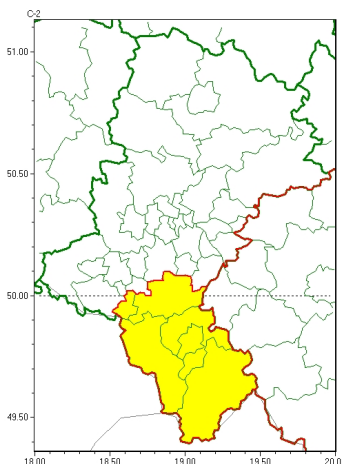

Zasięg ostrzeżeń w województwie

Burze
2024-09-18 18:50

WOJEWÓDZTWO ŁĄSKIE
OSTRZEŻENIA METEOROLOGICZNE ZBIORCZO NR 268
WYKAZ OBYWÓW ZUJACYCH OSTRZEŻENIE
o godz. 18:50 dnia 18.09.2024

Zjawisko/Stopień zagrożenia	Burze/1
Obszar (w nawiasie numer ostrzeżenia dla powiatu)	powiaty: bielski(127), Bielsko-Biała(126), cieszyński(129), Jastrzębie-Zdrój(112), pszczyński(116), żywiecki(130)
Ważność	od godz. 19:00 dnia 18.09.2024 do godz. 22:00 dnia 18.09.2024
Prawdopodobieństwo	75%
Przebieg	Prognozowane są burze, którym miejscami będą towarzyszyć silne opady deszczu około 20 mm oraz porywy wiatru do 65 km/h. Lokalnie grad.
SMS	IMGW-PIB OSTRZEŻENIA: BURZE/1 Łąskie (6 powiatów) od 19:00/18.09 do 22:00/18.09.2024 deszcz 20 mm, porywy 65 km/h, grad. Dotyczy powiatów: bielski, Bielsko-Biała, cieszyński, Jastrzębie-Zdrój, pszczyński i żywiecki.
RSO	Woj. Łąskie (6 powiatów), IMGW-PIB wydał ostrzeżenie pierwszego stopnia o burzach
Uwagi	Brak.