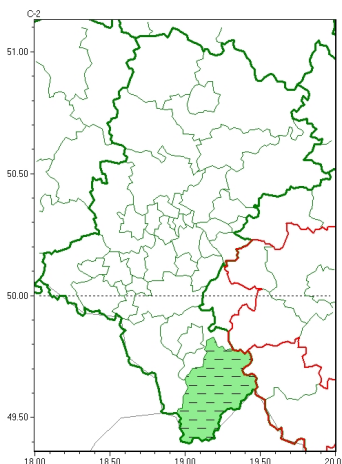

Zasięg ostrzeżeń w województwie

Burze
2024-08-31 18:36

WOJEWÓDZTWO ŁÓDZKIE
OSTRZEŻENIA METEOROLOGICZNE ZBIORCZO NR 250
WYKAZ OBLICZONYCH OSTRZEŻEŃ
o godz. 18:36 dnia 31.08.2024

Zjawisko/Stopień zagrożenia	Burze/1 ODWOŁANIE
Obszar (w nawiasie numer ostrzeżenia dla powiatu)	powiaty: ywiecki(124)
Czas odwołania	godz. 18:35 dnia 31.08.2024
Przyczyna	Zjawisko zakończyło się.
SMS	IMGW-PIB INFORMUJE: BURZE/- łódzkie (1 powiat) 18:35/31.08.2024 ZJAWISKO ZAKOŃCZYŁO SIĘ. Dotyczy powiatów: ywiecki.
RSO	Woj. łódzkie (1 powiat), IMGW-PIB odwołał ostrzeżenie pierwszego stopnia o burzach
Uwagi	Brak.