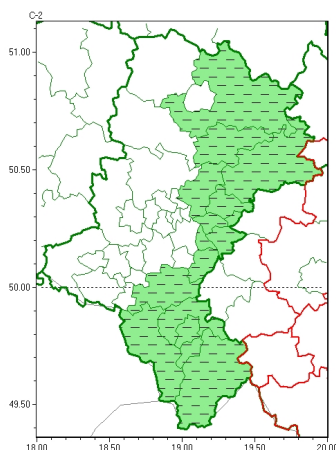

Zasięg ostrzeżeń w województwie

Burze
2024-08-19 17:58

WOJEWÓDZTWO ŁÓDZKIE
OSTRZEŻENIA METEOROLOGICZNE ZBIORCZO NR 243
WYKAZ OBSZARÓW ZUCIANYCH OSTRZEŻENIAMI
o godz. 17:58 dnia 19.08.2024

Zjawisko/Stopień zagrożenia	Burze/2 ODWOŁANIE
Obszar (w nawiasie numer ostrzeżenia dla powiatu)	powiaty: białski(100), bielski(116), Bielsko-Biała(115), bieruńsko-lędziński(102), cieszyński(118), cz. stożowski(99), Dąbrowa Górnicza(100), Jaworzno(100), Mysłowice(100), myszkowski(101), pszczyński(107), Sosnowiec(99), zawierciański(103), żywiecki(120)
Czas odwołania	godz. 17:58 dnia 19.08.2024
Przyczyna	Zjawisko zakończyło się
SMS	IMGW-PIB INFORMUJE: BURZE/- 1 łódzkie (14 powiatów) 17:58/19.08.2024 ZJAWISKO ZAKOŃCZYŁO SIĘ. Dotyczy powiatów: białski, bielski, Bielsko-Biała, bieruńsko-lędziński, cieszyński, cz. stożowski, Dąbrowa Górnicza, Jaworzno, Mysłowice, myszkowski, pszczyński, Sosnowiec, zawierciański i żywiecki.
RSO	Woj. łódzkie (14 powiatów), IMGW-PIB odwołał ostrzeżenie drugiego stopnia o burzach
Uwagi	Brak.