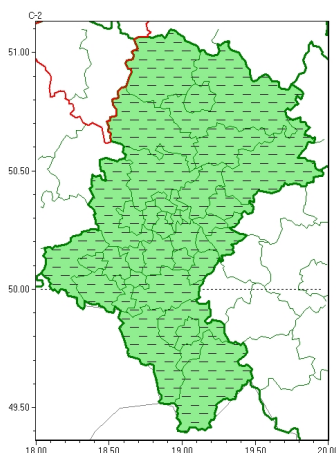

Zasięg ostrzeżeń w województwie

Burze  
2024-08-19 05:08

**WOJEWÓDZTWO ŁÓDZKIE**  
**OSTRZEŻENIA METEOROLOGICZNE ZBIORCZO NR 240**  
**WYKAZ OBYWATELI ZASZCZEGÓLNIENI OSTRZEŻENIAMI**  
**o godz. 05:08 dnia 19.08.2024**

Zjawisko/Stopień zagrożenia	Burze/2 ODWOŁANIE
Obszar (w nawiasie numer ostrzeżenia dla powiatu)	powiaty: białski(99), bielski(115), Bielsko-Biała(114), bieruńsko-lędziński(101), Bytom(96), Chorzów(96), cieszyński(117), Częstochowa(97), częstochowski(98), Dąbrowa Górnicza(99), Gliwice(95), gliwicki(95), Jastrzębie-Zdrój(102), Jaworzno(99), Katowice(99), kłobucki(91), lubliniecki(95), miłośki(98), Mysłowice(99), myszkowski(100), Piekary Śląskie(96), pszczyński(106), raciborski(102), Ruda Śląska(98), rybnicki(101), Rybnik(101), Siemianowice Śląskie(96), Sosnowiec(98), wiatryk(96), tarnogórski(95), Tychy(98), wodzisławski(102), Zabrze(95), zawierciański(102), żywiecki(119)
Czas odwołania	godz. 05:02 dnia 19.08.2024
Przyczyna	Zjawisko zakończyło się
SMS	IMGW-PIB INFORMUJE: BURZE/- 1 łódzkie (wszystkie powiaty) 05:02/19.08.2024 ZJAWISKO ZAKOŃCZYŁO SIĘ. Dotyczy powiatów: wszystkie powiaty.
RSO	Woj. łódzkie (wszystkie powiaty), IMGW-PIB odwołał ostrzeżenie drugiego stopnia o burzach
Uwagi	Brak.