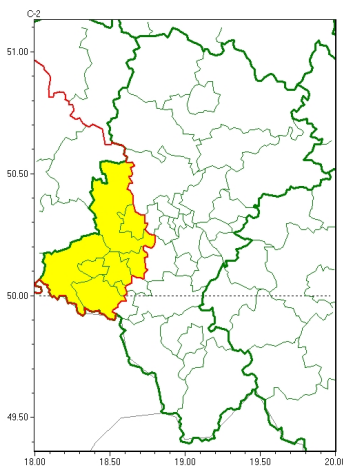

Zasięg ostrzeżeń w województwie

Upał
2024-08-12 12:12

WOJEWÓDZTWO ŁĄSKIE
OSTRZEŻENIA METEOROLOGICZNE ZBIORCZO NR 221
WYKAZ OBYWÓW ZUJACYCH OSTRZEŻENIE
o godz. 12:12 dnia 12.08.2024

Zjawisko/Stopień zagrożenia	Upał/1
Obszar (w nawiasie numer ostrzeżenia dla powiatu)	powiaty: Gliwice(90), gliwicki(90), raciborski(97), rybnicki(96), Rybnik(96), wodzisławski(97)
Ważność	od godz. 12:00 dnia 13.08.2024 do godz. 20:00 dnia 14.08.2024
Prawdopodobieństwo	80%
Przebieg	Prognozuje się upał. Temperatura maksymalna w dzień od 29°C do 31°C. Temperatura minimalna w nocy od 14°C do 17°C, lokalnie około 12°C.
SMS	IMGW-PIB OSTRZEŻENIA: UPAŁ/1 Łąskie (6 powiatów) od 12:00/13.08 do 20:00/14.08.2024 temp. maks 31 st., temp. min. 14-17 st., lok. 12 st. Dotyczy powiatów: Gliwice, gliwicki, raciborski, rybnicki, Rybnik i wodzisławski.
RSO	Woj. Łąskie (6 powiatów), IMGW-PIB wydał ostrzeżenie pierwszego stopnia o upałach
Uwagi	Ostrzeżenie może być kontynuowane.