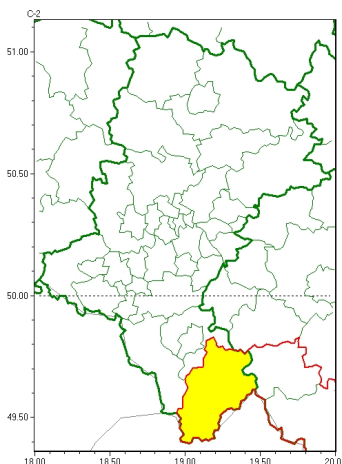

Zasięg ostrzeżeń w województwie

Burze
2024-07-23 02:32

WOJEWÓDZTWO ŁÓDZKIE
OSTRZEŻENIA METEOROLOGICZNE ZBIORCZO NR 208
WYKAZ OBSZARÓW ZUJCIANYCH OSTRZEŻENIAMI
o godz. 02:32 dnia 23.07.2024

Zjawisko/Stopień zagrożenia	Burze/1
Obszar (w nawiasie numer ostrzeżenia dla powiatu)	powiaty: żywiecki(107)
Ważność	od godz. 02:35 dnia 23.07.2024 do godz. 08:00 dnia 23.07.2024
Prawdopodobieństwo	80%
Przebieg	Obserwowane i nadal prognozowane są burze, którym miejscami będą towarzyszyć silne opady deszczu od 20 mm do 35 mm oraz porywy wiatru do 65 km/h. Lokalnie grad.
SMS	IMGW-PIB OSTRZEŻENIA: BURZE/1 Łódzkie (1 powiat) od 02:35/23.07 do 08:00/23.07.2024 deszcz 35 mm, porywy 65 km/h, grad. Dotyczy powiatów: żywiecki.
RSO	Woj. łódzkie (1 powiat), IMGW-PIB wydał ostrzeżenie pierwszego stopnia o burzach
Uwagi	Brak.