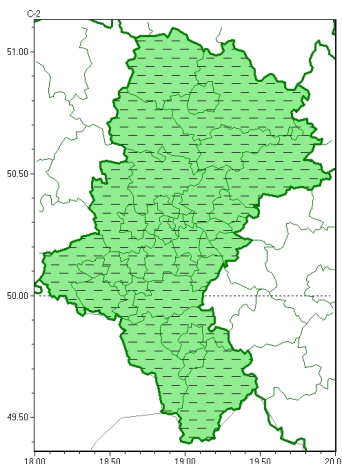

Zasięg ostrzeżeń w województwie

Burze  
2024-07-22 23:14

**WOJEWÓDZTWO ŁÓDZKIE**  
**OSTRZEŻENIA METEOROLOGICZNE ZBIORCZO NR 207**  
**WYKAZ OBYWÓW ZUJACZYCH OSTRZEŻEŃ**  
**o godz. 23:14 dnia 22.07.2024**

Zjawisko/Stopień zagrożenia	Burze/1 ODWOŁANIE
Obszar (w nawiasie numer ostrzeżenia dla powiatu)	powiaty: białski(86), bielski(101), Bielsko-Biała(100), białski(87), Bytom(82), Chorzów(82), cieszyński(103), Częstochowa(84), częstochowski(85), Dąbrowa Górnicza(86), Gliwice(81), gliwicki(81), Jastrzębie-Zdrój(88), Jaworzno(86), Katowice(85), kłobucki(78), lubliniecki(82), miłkowski(84), Mysłowice(85), myszkowski(87), Piekary Śląskie(82), pszczyński(92), raciborski(88), Ruda Śląska(84), rybnicki(87), Rybnik(87), Siemianowice Śląskie(82), Sosnowiec(85), wiatryk(82), tarnogórski(81), Tychy(84), wodzisławski(88), Zabrze(81), zawierciański(89), żywiecki(105)
Czas odwołania	godz. 23:11 dnia 22.07.2024
Przyczyna	Zjawisko zakończyło się
SMS	IMGW-PIB INFORMUJE: BURZE/- łódzkie (wszystkie powiaty) 23:11/22.07.2024 ZJAWISKO ZAKOŃCZYŁO SIĘ. Dotyczy powiatów: wszystkie powiaty.
RSO	Woj. łódzkie (wszystkie powiaty), IMGW-PIB odwołał ostrzeżenie pierwszego stopnia o burzach
Uwagi	Brak.