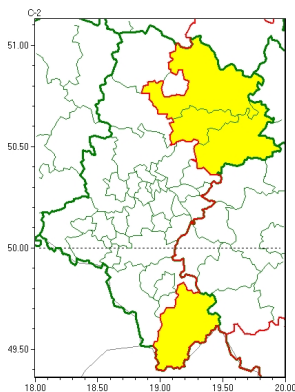

Zasięg ostrzeżeń w województwie

## Burze

2024-07-17 09:27

**WOJEWÓDZTWO ŁĄSKIE**  
**OSTRZEŻENIA METEOROLOGICZNE ZBIORCZO NR 201**  
**WYKAZ OBOWIĄZUJĄCYCH OSTRZEŻEŃ**  
**o godz. 09:27 dnia 17.07.2024**

Zjawisko/Stopień zagrożenia	Burze/1
Obszar (w nawiasie numer ostrzeżenia dla powiatu)	powiaty: cz. stożowski(83), myszkowski(85), zawierciański(87), żywiecki(104)
Ważność	od godz. 13:30 dnia 17.07.2024 do godz. 03:00 dnia 18.07.2024
Prawdopodobieństwo	80%
Przebieg	Prognozowane są burze, którym miejscami będą towarzyszyć silne opady deszczu od 20 mm do 35 mm oraz porywy wiatru do 75 km/h. Lokalnie grad.
SMS	IMGW-PIB OSTRZEŻENIA: BURZE/1 Łąskie (4 powiaty) od 13:30/17.07 do 03:00/18.07.2024 deszcz 35 mm, porywy 75 km/h, grad. Dotyczy powiatów: cz. stożowski, myszkowski, zawierciański i żywiecki.
RSO	Woj. Łąskie (4 powiaty), IMGW-PIB wydał ostrzeżenie pierwszego stopnia o burzach
Uwagi	Brak.