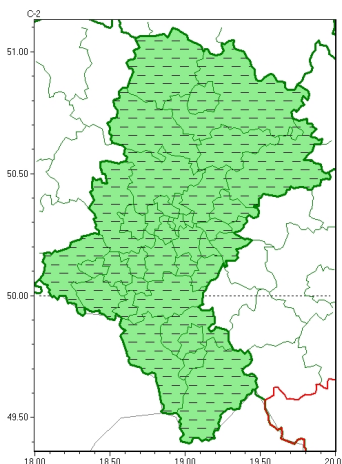

Zasięg ostrzeżeń w województwie

Burze
2024-07-16 20:15

WOJEWÓDZTWO ŁÓDZKIE
OSTRZEŻENIA METEOROLOGICZNE ZBIORCZO NR 200
WYKAZ OBLICZONYCH OSTRZEŻEŃ
o godz. 20:15 dnia 16.07.2024

Zjawisko/Stopień zagrożenia	Burze/2 ODWOŁANIE
Obszar (w nawiasie numer ostrzeżenia dla powiatu)	powiaty: białski(84), bielski(99), Bielsko-Biała(98), bieruńsko-lędziński(85), Bytom(80), Chorzów(80), cieszyński(101), Częstochowa(82), częstochowski(82), Dąbrowa Górnicza(84), Gliwice(79), gliwicki(79), Jastrzębie-Zdrój(86), Jaworzno(84), Katowice(83), kłobucki(76), lubliniecki(80), miłkowski(82), Mysłowice(83), myszkowski(84), Piekary Śląskie(80), pszczyński(90), raciborski(86), Ruda Śląska(82), rybnicki(85), Rybnik(85), Siemianowice Śląskie(80), Sosnowiec(83), wiatryk(80), tarnogórski(79), Tychy(82), wodzisławski(86), Zabrze(79), zawierciański(86), żywiecki(103)
Czas odwołania	godz. 20:15 dnia 16.07.2024
Przyczyna	Zjawisko zakończyło się.
SMS	IMGW-PIB INFORMUJE: BURZE/- łódzkie (wszystkie powiaty) 20:15/16.07.2024 ZJAWISKO ZAKOŃCZYŁO SIĘ. Dotyczy powiatów: wszystkie powiaty.
RSO	Woj. łódzkie (wszystkie powiaty), IMGW-PIB odwołał ostrzeżenie drugiego stopnia o burzach
Uwagi	Brak.