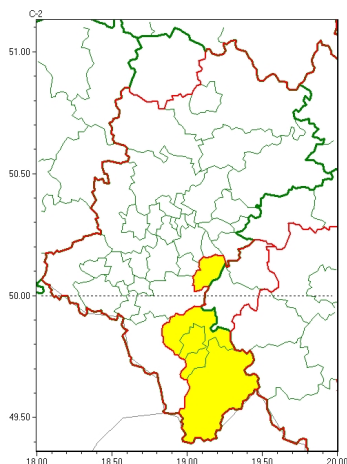

Zasięg ostrzeżeń w województwie

Burze
2024-07-07 15:23

Silny deszcz z burzami
2024-07-07 15:23

WOJEWÓDZTWO LUBUSKIE
OSTRZEŻENIA METEOROLOGICZNE ZBIORCZO NR 173
WYKAZ OBLICZONYCH OSTRZEŻEŃ
o godz. 15:23 dnia 07.07.2024

Zjawisko/Stopień zagrożenia	Burze/1
Obszar (w nawiasie numer ostrzeżenia dla powiatu)	powiaty: bielski(90), Bielsko-Biała(89), bieruńsko-lubiński(77), żywiecki(94)
Ważność	od godz. 15:30 dnia 07.07.2024 do godz. 20:00 dnia 07.07.2024
Prawdopodobieństwo	80%
Przebieg	Prognozowane są burze, którym miejscami będą towarzyszyć silne opady deszczu do 35 mm oraz porywy wiatru do 85 km/h. Lokalnie grad.
SMS	IMGW-PIB OSTRZEŻENIA: BURZE/1 Lubuskie (4 powiaty) od 15:30/07.07 do 20:00/07.07.2024 deszcz 35 mm, porywy 85 km/h, grad. Dotyczy powiatów: bielski, Bielsko-Biała, bieruńsko-lubiński i żywiecki.
RSO	Woj. Lubuskie (4 powiaty), IMGW-PIB wydał ostrzeżenie pierwszego stopnia o burzach
Uwagi	Brak.
Zjawisko/Stopień zagrożenia	Silny deszcz z burzami/1
Obszar (w nawiasie numer ostrzeżenia dla powiatu)	powiaty: bieruńsko-lubiński(76), bielski(89), Bielsko-Biała(88), bieruńsko-lubiński(76), Bytom(72), Chorzów(72), cieszyński(92), Czajkowsko-Staszowski(74), Czajkowski(74), Dąbrowa Górnicza(76), Gliwice(71), gliwicki(71), Jastrzębie-Zdrój(78), Jaworzno(76), Katowice(75), lubliniecki(72), mikołowski(74), Mysłowice(75), myszkowski(76), Piekary Lubuskie(72), pszczyński(82), raciborski(78), Ruda Lubuska(74), rybnicki(77), Rybnik(77), Siemianowice Lubuskie(72), Sosnowiec(75), wiatrowice(72), tarnogórski(71), Tychy(74), wodzisławski(78), Zabrze(71), zawierciański(78), żywiecki(93)