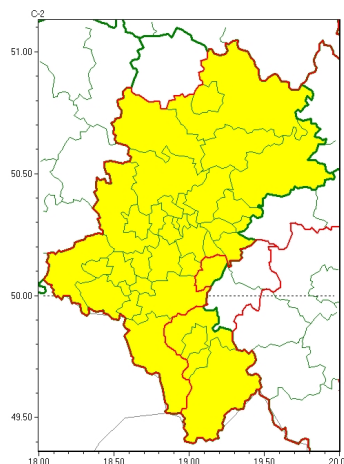

Zasięg ostrzeżeń w województwie

Burze
2024-07-07 15:23

Silny deszcz z burzami
2024-07-07 15:23

WOJEWÓDZTWO LUBUSKIE
OSTRZEŻENIA METEOROLOGICZNE ZBIORCZO NR 173
WYKAZ OBLICZONYCH OSTRZEŻEŃ
o godz. 15:23 dnia 07.07.2024

Zjawisko/Stopień zagrożenia	Burze/1
Obszar (w nawiasie numer ostrzeżenia dla powiatu)	powiaty: bielski(90), Bielsko-Biała(89), bieruńsko-lubiński(77), żywiecki(94)
Ważność	od godz. 15:30 dnia 07.07.2024 do godz. 20:00 dnia 07.07.2024
Prawdopodobieństwo	80%
Przebieg	Prognozowane są burze, którym miejscami będą towarzyszyć silne opady deszczu do 35 mm oraz porywy wiatru do 85 km/h. Lokalnie grad.
SMS	IMGW-PIB OSTRZEŻENIA: BURZE/1 Lubuskie (4 powiaty) od 15:30/07.07 do 20:00/07.07.2024 deszcz 35 mm, porywy 85 km/h, grad. Dotyczy powiatów: bielski, Bielsko-Biała, bieruńsko-lubiński i żywiecki.
RSO	Woj. Lubuskie (4 powiaty), IMGW-PIB wydał ostrzeżenie pierwszego stopnia o burzach
Uwagi	Brak.
Zjawisko/Stopień zagrożenia	Silny deszcz z burzami/1
Obszar (w nawiasie numer ostrzeżenia dla powiatu)	powiaty: bieruńsko-lubiński(76), bielski(89), Bielsko-Biała(88), bieruńsko-lubiński(76), Bytom(72), Chorzów(72), cieszyński(92), Czajkowsko-Staszowski(74), Czajkowski(74), Dąbrowa Górnicza(76), Gliwice(71), gliwicki(71), Jastrzębie-Zdrój(78), Jaworzno(76), Katowice(75), lubliniecki(72), mikołowski(74), Mysłowice(75), myszkowski(76), Piekary Lubuskie(72), pszczyński(82), raciborski(78), Ruda Lubuska(74), rybnicki(77), Rybnik(77), Siemianowice Lubuskie(72), Sosnowiec(75), wiatrowice(72), tarnogórski(71), Tychy(74), wodzisławski(78), Zabrze(71), zawierciański(78), żywiecki(93)