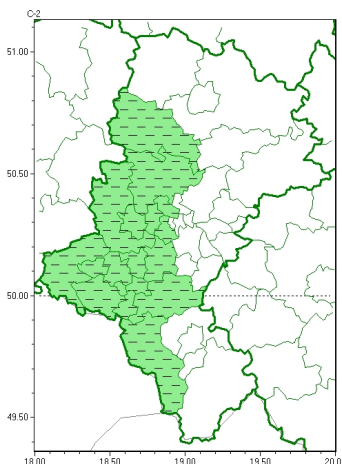

Zasięg ostrzeżeń w województwie

Burze  
2024-07-01 20:46

**WOJEWÓDZTWO ŁĄSKIE**  
**OSTRZEŻENIA METEOROLOGICZNE ZBIORCZO NR 170**  
**WYKAZ OBYWÓW ZUJCIANYCH OSTRZEŻENIAMI**  
**o godz. 20:46 dnia 01.07.2024**

Zjawisko/Stopień zagrożenia	Burze/1 ODWOŁANIE
Obszar (w nawiasie numer ostrzeżenia dla powiatu)	powiaty: Bytom(70), cieszyński(90), Gliwice(69), gliwicki(69), Jastrzębie-Zdrój(76), lubliniecki(70), mikołowski(72), pszczyński(80), raciborski(76), Ruda Śląska(72), rybnicki(75), Rybnik(75), tarnogórski(69), wodzisławski(76), Zabrze(69), Żory(75)
Czas odwołania	godz. 20:46 dnia 01.07.2024
Przyczyna	Zjawisko zakończyło się
SMS	IMGW-PIB INFORMUJE: BURZE/- 1 łskie (16 powiatów) 20:46/01.07.2024 ZJAWISKO ZAKOŃCZYŁO SIĘ. Dotyczy powiatów: Bytom, cieszyński, Gliwice, gliwicki, Jastrzębie-Zdrój, lubliniecki, mikołowski, pszczyński, raciborski, Ruda Śląska, rybnicki, Rybnik, tarnogórski, wodzisławski, Zabrze i Żory.
RSO	Woj. łskie (16 powiatów), IMGW-PIB odwołał ostrzeżenie pierwszego stopnia o burzach
Uwagi	Brak.