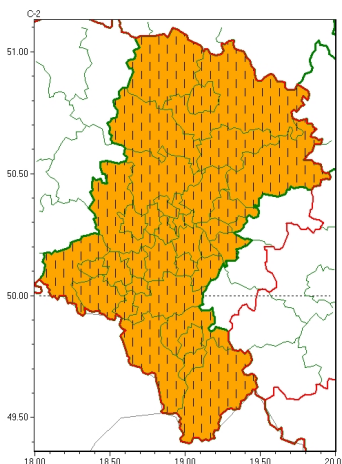

Zasięg ostrzeżeń w województwie

Burze  
2024-06-08 19:50

**WOJEWÓDZTWO ŁĄSKIE**  
**OSTRZEŻENIA METEOROLOGICZNE ZBIORCZO NR 135**  
**WYKAZ OBLICZONYCH OSTRZEŻEŃ**  
**o godz. 19:50 dnia 08.06.2024**

Zjawisko/Stopień zagrożenia	Burze/2 ZMIANA
Obszar (w nawiasie numer ostrzeżenia dla powiatu)	powiaty: białski(61), bielski(73), Bielsko-Biała(72), bieruńsko-lędziński(61), Bytom(56), Chorzów(57), cieszyński(75), Czestochowa(59), częstochowski(59), Dąbrowa Górnicza(61), Gliwice(55), gliwicki(55), Jastrzębie-Zdrój(60), Jaworzno(61), Katowice(60), kłobucki(55), lubliniecki(56), miłośki(58), Mysłowice(60), myszkowski(61), Piekary Śląskie(57), pszczyński(64), raciborski(60), Ruda Śląska(58), rybnicki(59), Rybnik(59), Siemianowice Śląskie(57), Sosnowiec(60), witochłowice(57), tarnogórski(55), Tychy(59), wodzisławski(60), Zabrze(55), zawierciański(63), żyry(59), żywiecki(78)
Ważność	od godz. 21:00 dnia 08.06.2024 do godz. 04:00 dnia 09.06.2024
Prawdopodobieństwo	80%
Przebieg	Prognozowane są burze, którym miejscami będą towarzyszyć bardzo silne opady deszczu od 35 mm do 50 mm, oraz porywy wiatru do 95 km/h. Lokalnie grad.
SMS	IMGW-PIB OSTRZEŻENIA: BURZE/2 Łąskie (wszystkie powiaty) od 21:00/08.06 do 04:00/09.06.2024 deszcz 50 mm, porywy 95 km/h, grad. Dotyczy powiatów: wszystkie powiaty.
RSO	Woj. Łąskie (wszystkie powiaty), IMGW-PIB wydał ostrzeżenie drugiego stopnia o burzach
Uwagi	Zmiana stopnia ostrzeżenia.