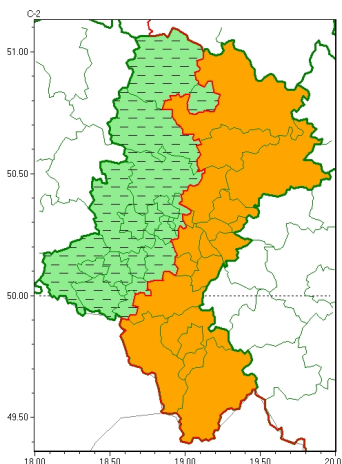

Zasięg ostrzeżeń w województwie

Burze
2024-05-29 15:30

WOJEWÓDZTWO ŁÓDZKIE
OSTRZEŻENIA METEOROLOGICZNE ZBIORCZO NR 111
WYKAZ OBLICZONYCH OSTRZEŻEŃ
o godz. 15:30 dnia 29.05.2024

Zjawisko/Stopień zagrożenia	Burze/2 ODWOŁANIE
Obszar (w nawiasie numer ostrzeżenia dla powiatu)	powiaty: Bytom(48), Chorzów(48), Częstochowa(51), Gliwice(47), gliwicki(47), Jastrzębie-Zdrój(51), kłobucki(47), lubliniecki(48), mikołowski(49), Piekary Śląskie(48), raciborski(51), Ruda Śląska(49), rybnicki(50), Rybnik(50), wiatrychów(48), tarnogórski(47), wodzisławski(51), Zabrze(47), Żory(50)
Czas odwołania	godz. 15:30 dnia 29.05.2024
Przyczyna	Zjawisko nie wystąpiło
SMS	IMGW-PIB INFORMUJE: BURZE/- Śląskie (19 powiatów) 15:30/29.05.2024 ZJAWISKO NIE WYSTĄPIŁO. Dotyczy powiatów: Bytom, Chorzów, Częstochowa, Gliwice, gliwicki, Jastrzębie-Zdrój, kłobucki, lubliniecki, mikołowski, Piekary Śląskie, raciborski, Ruda Śląska, rybnicki, Rybnik, wiatrychów, tarnogórski, wodzisławski, Zabrze i Żory.
RSO	Woj. Śląskie (19 powiatów), IMGW-PIB odwołał ostrzeżenie drugiego stopnia o burzach
Uwagi	Brak.
Zjawisko/Stopień zagrożenia	Burze/2
Obszar (w nawiasie numer ostrzeżenia dla powiatu)	powiaty: białski(52), bielski(64), Bielsko-Biała(63), bieruńsko-lędziński(52), cieszyński(66), częstochowski(51), Dąbrowa Górnicza(52), Jaworzno(52), Katowice(51), Mysłowice(51), myszkowski(53), pszczyński(55), Siemianowice Śląskie(48), Sosnowiec(51), Tychy(50), zawierciański(54), ywiecki(69)
Ważność	od godz. 12:00 dnia 29.05.2024 do godz. 22:00 dnia 29.05.2024
Prawdopodobieństwo	80%