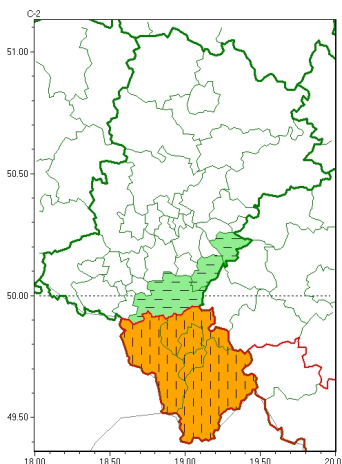

Zasięg ostrzeżeń w województwie

Burze
2024-05-20 18:32

WOJEWÓDZTWO ŁÓDZKIE
OSTRZEŻENIA METEOROLOGICZNE ZBIORCZO NR 88
WYKAZ OBLICZONYCH OSTRZEŻEŃ
o godz. 18:32 dnia 20.05.2024

Zjawisko/Stopień zagrożenia	Burze/1 ODWOŁANIE
Obszar (w nawiasie numer ostrzeżenia dla powiatu)	powiaty: Jaworzno(44)
Czas odwołania	godz. 18:32 dnia 20.05.2024
Przyczyna	Zjawisko zakończyło się
SMS	IMGW-PIB INFORMUJE: BURZE/- 1 łódzkie (1 powiat) 18:32/20.05.2024 ZJAWISKO ZAKOŃCZYŁO SIĘ. Dotyczy powiatów: Jaworzno.
RSO	Woj. 1 łódzkie (1 powiat), IMGW-PIB odwołał ostrzeżenie pierwszego stopnia o burzach
Uwagi	Brak.
Zjawisko/Stopień zagrożenia	Burze/2 ODWOŁANIE
Obszar (w nawiasie numer ostrzeżenia dla powiatu)	powiaty: bieruńsko-lędzki(44), pszczyński(47)
Czas odwołania	godz. 18:32 dnia 20.05.2024
Przyczyna	Zjawisko zakończyło się
SMS	IMGW-PIB INFORMUJE: BURZE/- 1 łódzkie (2 powiaty) 18:32/20.05.2024 ZJAWISKO ZAKOŃCZYŁO SIĘ. Dotyczy powiatów: bieruńsko-lędzki i pszczyński.
RSO	Woj. 1 łódzkie (2 powiaty), IMGW-PIB odwołał ostrzeżenie pierwszego stopnia o burzach
Uwagi	Brak.