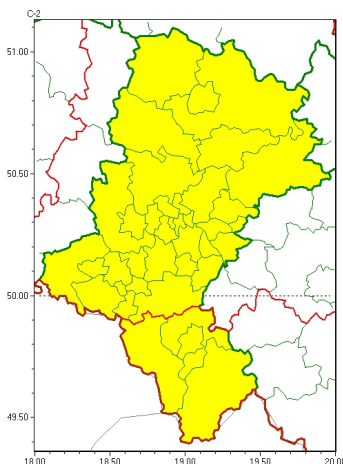

Zasięg ostrzeżeń w województwie

Burze  
2024-05-18 05:27

**WOJEWÓDZTWO ŁĄSKIE**  
**OSTRZEŻENIA METEOROLOGICZNE ZBIORCZO NR 83**  
**WYKAZ OBYWATELI ZIEMSKICH OSTRZEŻENIE**  
**o godz. 05:27 dnia 18.05.2024**

Zjawisko/Stopień zagrożenia	Burze/1
Obszar (w nawiasie numer ostrzeżenia dla powiatu)	powiaty: białski(43), bieruńsko-łódzki(42), Bytom(40), Chorzów(40), Częstochowa(43), częstochowski(43), Dąbrowa Górnicza(43), Gliwice(39), gliwicki(39), Jastrzębie-Zdrój(43), Jaworzno(42), Katowice(42), kłobucki(40), lubliniecki(40), mikołowski(41), Mysłowice(42), myszkowski(45), Piekary Śląskie(40), pszczyński(45), raciborski(43), Ruda Śląska(41), rybnicki(42), Rybnik(42), Siemianowice Śląskie(40), Sosnowiec(42), witochłowice(40), tarnogórski(39), Tychy(41), wodzisławski(43), Zabrze(39), zawierciański(46), żyry(42)
Ważność	od godz. 13:00 dnia 18.05.2024 do godz. 22:00 dnia 18.05.2024
Prawdopodobieństwo	70%
Przebieg	Lokalnie prognozowane są burze, którym będą towarzyszyć opady deszczu do 20 mm oraz porywy wiatru do około 65 km/h. Możliwy mały grad.
SMS	IMGW-PIB OSTRZEŻENIA: BURZE/1 Łąskie (32 powiatów) od 13:00/18.05 do 22:00/18.05.2024 deszcz 20 mm, porywy 65 km/h. Dotyczy powiatów: białski, bieruńsko-łódzki, Bytom, Chorzów, Częstochowa, częstochowski, Dąbrowa Górnicza, Gliwice, gliwicki, Jastrzębie-Zdrój, Jaworzno, Katowice, kłobucki, lubliniecki, mikołowski, Mysłowice, myszkowski, Piekary Śląskie, pszczyński, raciborski, Ruda Śląska, rybnicki, Rybnik, Siemianowice Śląskie, Sosnowiec, witochłowice, tarnogórski, Tychy, wodzisławski, Zabrze, zawierciański i żyry.
RSO	Woj. Łąskie (32 powiatów), IMGW-PIB wydał ostrzeżenie pierwszego stopnia o burzach
Uwagi	Brak.
Zjawisko/Stopień zagrożenia	Burze/1