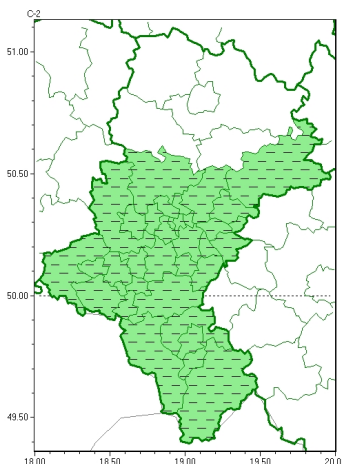

### Zasięg ostrzeżeń w województwie

Intensywne opady śniegu  
2024-01-07 14:00

## WOJEWÓDZTWO ŁĄSKIE OSTRZEŻENIA METEOROLOGICZNE ZBIORCZO NR 9 WYKAZ OBYWATELI ZUCIANYCH OSTRZEŻENIOM o godz. 14:00 dnia 07.01.2024

Zjawisko/Stopień zagrożenia	Intensywne opady śniegu/1 ODWOŁANIE
Obszar (w nawiasie numer ostrzeżenia dla powiatu)	powiaty: białski(4), bielski(3), Bielsko-Biała(3), bieruńsko-lącki(3), Bytom(3), Chorzów(3), cieszyński(4), Dąbrowa Górnicza(4), Gliwice(3), gliwicki(4), Jastrzębie-Zdrój(3), Jaworzno(3), Katowice(3), mikołowski(3), Mysłowice(3), Piekary Śląskie(3), pszczyński(3), raciborski(3), Ruda Śląska(3), rybnicki(3), Rybnik(3), Siemianowice Śląskie(3), Sosnowiec(3), wiatryk(3), wrocławski(4), Tychy(3), wodzisławski(3), Zabrze(3), zawierciański(4), żywiecki(4)
Czas odwołania	godz. 13:59 dnia 07.01.2024
Przyczyna	Zjawisko zakończyło się
SMS	IMGW-PIB INFORMUJE: NIEGROZNE ŁĄSKIE (31 powiatów) 13:59/07.01.2024 ZJAWISKO ZAKOŃCZYŁO SIĘ. Dotyczy powiatów: białski, bielski, Bielsko-Biała, bieruńsko-lącki, Bytom, Chorzów, cieszyński, Dąbrowa Górnicza, Gliwice, gliwicki, Jastrzębie-Zdrój, Jaworzno, Katowice, mikołowski, Mysłowice, Piekary Śląskie, pszczyński, raciborski, Ruda Śląska, rybnicki, Rybnik, Siemianowice Śląskie, Sosnowiec, wiatryk, wrocławski, Tychy, wodzisławski, Zabrze, zawierciański, żywiecki.
RSO	Woj. Łąskie (31 powiatów), IMGW-PIB odwołał ostrzeżenie pierwszego stopnia o intensywnych opadach śniegu
Uwagi	Brak.