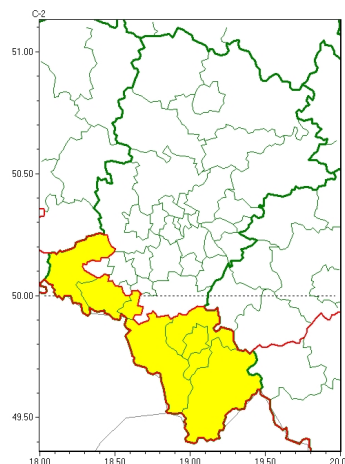

Zasięg ostrzeżeń w województwie

Opady marznące
2023-12-14 05:53

Gęsta mgła
2023-12-14 05:53

WOJEWÓDZTWO ŁĄSKIE
OSTRZEŻENIA METEOROLOGICZNE ZBIORCZO NR 297
WYKAZ OBLICZONYCH OSTRZEŻEŃ
o godz. 05:53 dnia 14.12.2023

Zjawisko/Stopień zagrożenia	Opady marznące/ODWOŁANIE
Obszar (w nawiasie numer ostrzeżenia dla powiatu)	powiaty: bielski(140), Bielsko-Biała(134), cieszyński(146), żywiecki(144)
Czas odwołania	godz. 05:53 dnia 14.12.2023
Przyczyna	Zjawisko zakończyło się
SMS	IMGW-PIB INFORMUJE: MARZĄCE OPADY/- Łąskie (4 powiaty) 05:53/14.12.2023 ZJAWISKO ZAKOŃCZYŁO SIĘ. Dotyczy powiatów: bielski, Bielsko-Biała, cieszyński i żywiecki.
RSO	Woj. Łąskie (4 powiaty), IMGW-PIB odwołał ostrzeżenie pierwszego stopnia o opadach marzących
Uwagi	Brak.
Zjawisko/Stopień zagrożenia	Gęsta mgła/1
Obszar (w nawiasie numer ostrzeżenia dla powiatu)	powiaty: bielski(141), Bielsko-Biała(135), cieszyński(147), Jastrzębski-Zdrój(101), raciborski(94), wodzisławski(94), żywiecki(145)
Ważność	od godz. 23:35 dnia 13.12.2023 do godz. 09:00 dnia 14.12.2023
Prawdopodobieństwo	80%
Przebieg	Miejscami występują i nadal są prognozowane gęste mgły, lokalnie marzący, ograniczający widzialność do 100 m.

SMS	IMGW-PIB OSTRZEGA: MGŁA/1 1skie (7 powiatów) od 23:35/13.12 do 09:00/14.12.2023 widzialno 100 m. Dotyczy powiatów: bielski, Bielsko-Biała, cieszyński, Jastrzębie-Zdrój, raciborski, wodzisławski i żywiecki.
RSO	Woj. 1skie (7 powiatów), IMGW-PIB wydał ostrzeżenie pierwszego stopnia o silnych mgłach
Uwagi	Brak.