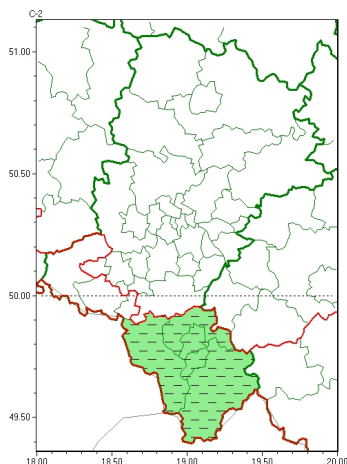

Zasięg ostrzeżeń w województwie

Opady marznące
2023-12-14 05:53

Gęsta mgła
2023-12-14 05:53

WOJEWÓDZTWO ŁĄSKIE
OSTRZEŻENIA METEOROLOGICZNE ZBIORCZO NR 297
WYKAZ OBLICZONYCH OSTRZEŻEŃ
o godz. 05:53 dnia 14.12.2023

Zjawisko/Stopień zagrożenia	Opady marznące/ODWOŁANIE
Obszar (w nawiasie numer ostrzeżenia dla powiatu)	powiaty: bielski(140), Bielsko-Biała(134), cieszyński(146), żywiecki(144)
Czas odwołania	godz. 05:53 dnia 14.12.2023
Przyczyna	Zjawisko zakończyło się
SMS	IMGW-PIB INFORMUJE: MARZĄCE OPADY/- Łąskie (4 powiaty) 05:53/14.12.2023 ZJAWISKO ZAKOŃCZYŁO SIĘ. Dotyczy powiatów: bielski, Bielsko-Biała, cieszyński i żywiecki.
RSO	Woj. Łąskie (4 powiaty), IMGW-PIB odwołał ostrzeżenie pierwszego stopnia o opadach marzących
Uwagi	Brak.
Zjawisko/Stopień zagrożenia	Gęsta mgła/1
Obszar (w nawiasie numer ostrzeżenia dla powiatu)	powiaty: bielski(141), Bielsko-Biała(135), cieszyński(147), Jastrzębski-Zdrój(101), raciborski(94), wodzisławski(94), żywiecki(145)
Ważność	od godz. 23:35 dnia 13.12.2023 do godz. 09:00 dnia 14.12.2023
Prawdopodobieństwo	80%
Przebieg	Miejscami występują i nadal są prognozowane gęste mgły, lokalnie marzący, ograniczający widzialność do 100 m.

SMS	IMGW-PIB OSTRZEGA: MGŁA/1 1skie (7 powiatów) od 23:35/13.12 do 09:00/14.12.2023 widzialno 100 m. Dotyczy powiatów: bielski, Bielsko-Biała, cieszyński, Jastrzębie-Zdrój, raciborski, wodzisławski i żywiecki.
RSO	Woj. 1skie (7 powiatów), IMGW-PIB wydał ostrzeżenie pierwszego stopnia o silnych mgłach
Uwagi	Brak.