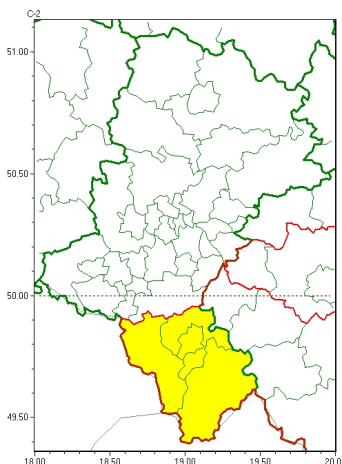

### Zasięg ostrzeżeń w województwie

Opady marznące  
2023-12-12 11:33

**WOJEWÓDZTWO ŁĄSKIE**  
**OSTRZEŻENIA METEOROLOGICZNE ZBIORCZO NR 293**  
**WYKAZ OBSZARÓW ZIEMNYCH OSTRZEŻENIE**  
**o godz. 11:33 dnia 12.12.2023**

Zjawisko/Stopień zagrożenia	Opady marznące/1
Obszar (w nawiasie numer ostrzeżenia dla powiatu)	powiaty: bielski(139), Bielsko-Biała(133), cieszyński(145), żywiecki(143)
Ważność	od godz. 01:00 dnia 13.12.2023 do godz. 09:00 dnia 13.12.2023
Prawdopodobieństwo	90%
Przebieg	Prognozowane są słabe opady marznącego deszczu lub młotki powodujące gołoledź.
SMS	IMGW-PIB OSTRZEŻENIA: MARZNIĄCE OPADY/1 Łąskie (4 powiaty) od 01:00/13.12 do 09:00/13.12.2023 marznące opady, drogi liskie. Dotyczy powiatów: bielski, Bielsko-Biała, cieszyński i żywiecki.
RSO	Woj. Łąskie (4 powiaty), IMGW-PIB wydał ostrzeżenie pierwszego stopnia o opadach marznących
Uwagi	Brak.