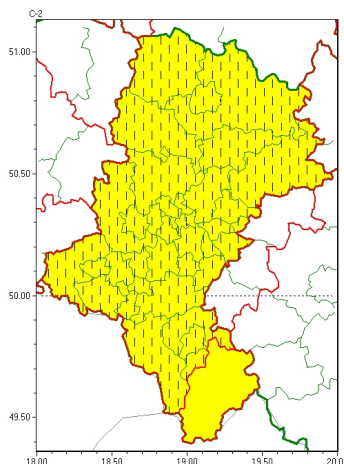

### Zasięg ostrzeżeń w województwie

Opady marznące  
2023-12-09 15:43

**WOJEWÓDZTWO ŁÓDZKIE**  
**OSTRZEŻENIA METEOROLOGICZNE ZBIORCZO NR 291**  
**WYKAZ OBYWÓW ZUJACYCH OSTRZEŻENIE**  
**o godz. 15:43 dnia 09.12.2023**

Zjawisko/Stopień zagrożenia	Opady marznące/1 ZMIANA
Obszar (w nawiasie numer ostrzeżenia dla powiatu)	powiaty: białski(89), bielski(135), Bielsko-Biała(129), bieruńsko-lędziński(91), Bytom(84), Chorzów(84), cieszyński(141), Czestochowa(84), czestochowski(85), Dąbrowa Górnicza(89), Gliwice(84), gliwicki(84), Jastrzębie-Zdrój(97), Jaworzno(87), Katowice(86), kłobucki(85), lubliniecki(84), mikołowski(86), Mysłowice(86), myszkowski(87), Piekary Śląskie(85), pszczyński(98), raciborski(90), Ruda Śląska(83), rybnicki(90), Rybnik(90), Siemianowice Śląskie(86), Sosnowiec(86), wiatrychów(83), tarnogórski(86), Tychy(91), wodzisławski(90), Zabrze(84), zawierciański(93), żyry(91)
Ważność	od godz. 15:39 dnia 09.12.2023 do godz. 04:00 dnia 10.12.2023
Prawdopodobieństwo	70%
Przebieg	Prognozowane są miejscami słabe opady marznącego deszczu lub mawki powodujące gołoled.
SMS	IMGW-PIB OSTRZEŻENIA: MARZĄCE OPADY/1 Łódzkie (35 powiatów) od 15:39/09.12 do 04:00/10.12.2023 miejscami marznące opady, drogi liskie. Dotyczy powiatów: białski, bielski, Bielsko-Biała, bieruńsko-lędziński, Bytom, Chorzów, cieszyński, Czestochowa, czestochowski, Dąbrowa Górnicza, Gliwice, gliwicki, Jastrzębie-Zdrój, Jaworzno, Katowice, kłobucki, lubliniecki, mikołowski, Mysłowice, myszkowski, Piekary Śląskie, pszczyński, raciborski, Ruda Śląska, rybnicki, Rybnik, Siemianowice Śląskie, Sosnowiec, wiatrychów, tarnogórski, Tychy, wodzisławski, Zabrze, zawierciański i żyry.
RSO	Woj. Łódzkie (35 powiatów), IMGW-PIB wydał ostrzeżenie pierwszego stopnia o opadach marzących
Uwagi	Zmiana dotycząca ważności ostrzeżenia.
Zjawisko/Stopień zagrożenia	Opady marznące/1